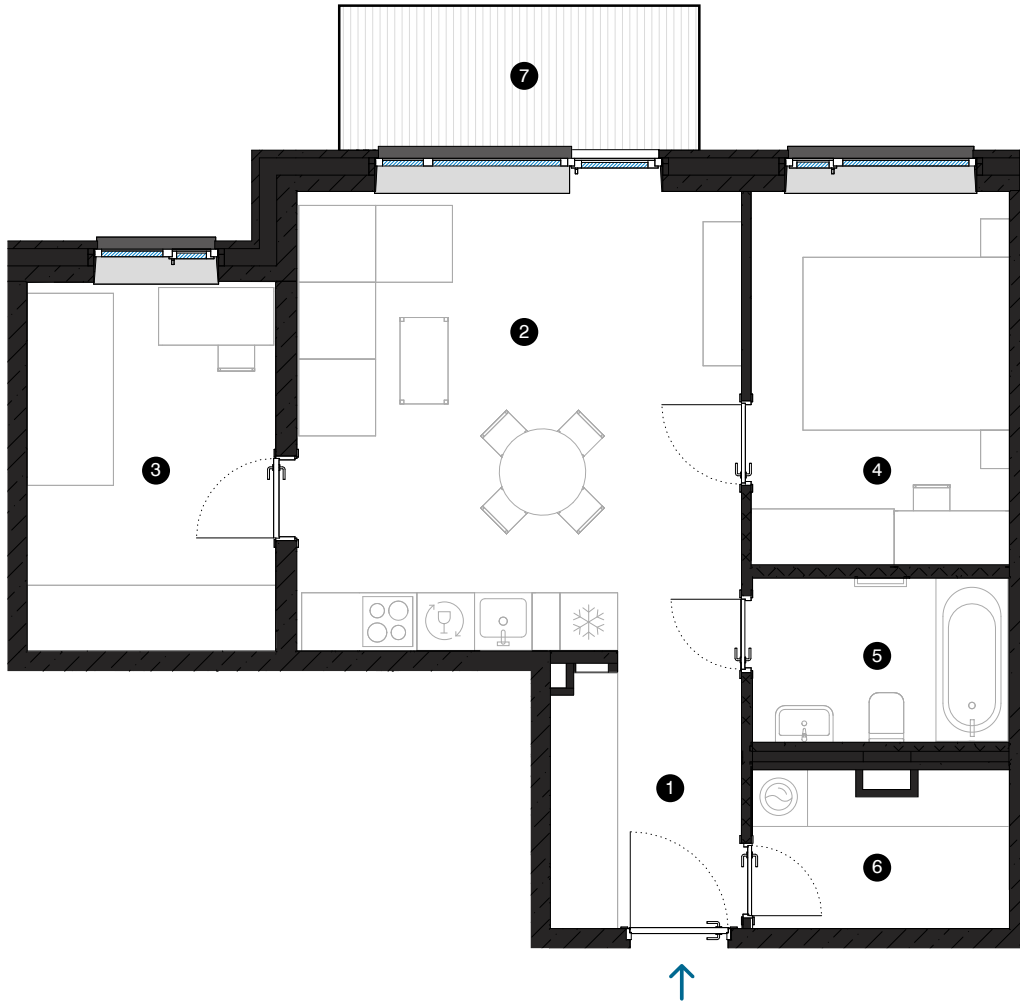

6. stāvs

Dzīvoklis Nr. 43

© SPILVES IELA 27, RĪGA

#	TELPA	M ²
1	Priekštelpa	5,5
2	Dzīvojamā istaba ar virtuves zonu	22,1
3	Istaba	10
4	Istaba	10,5
5	Vannas istaba	4,6
6	Paļģgtelpa	4,2
7	Balkons	5,6
Dzīvojamā platība		56,9
Kopējā platība		62,5