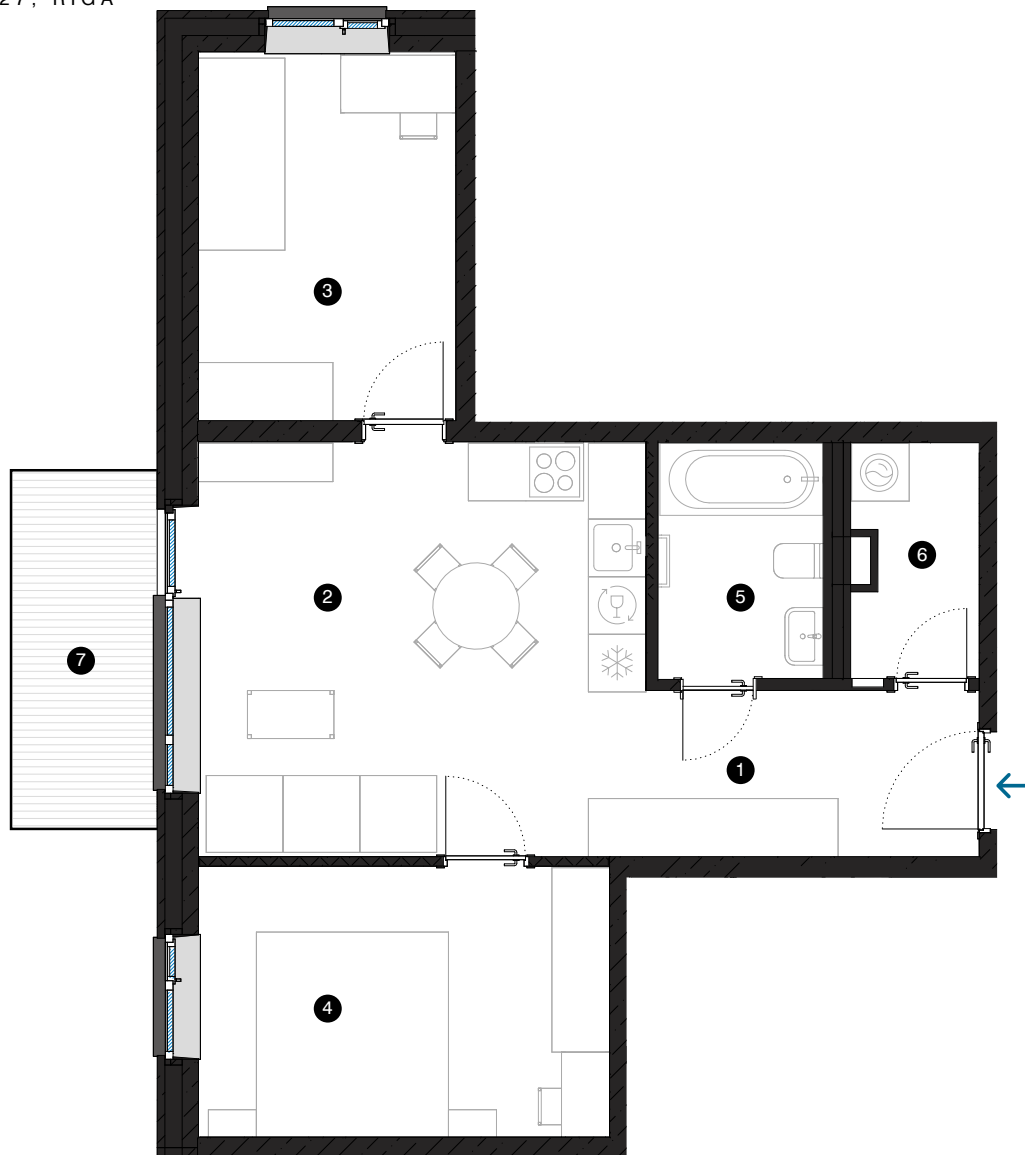

6. stāvs

# Dzīvoklis Nr. 42

© SPILVES IELA 27, RĪGA

#	TELPA	M <sup>2</sup>
1	Priekštelpa	6
2	Dzīvojamā istaba ar virtuves zonu	20,2
3	Istaba	10,3
4	Istaba	12,1
5	Vannas istaba	4,3
6	Palīgtelpa	3,1
7	Balkons	5,6

Dzīvojamā platība 56  
Kopējā platība 61,6

**KONTAKTI:**

- sales@pillar.lv
- +371 25 633 133
- Pulkveža Brieža iela 28A, Rīga, LV-1045

MĒROGS 1:80 1 CM = 80 CM