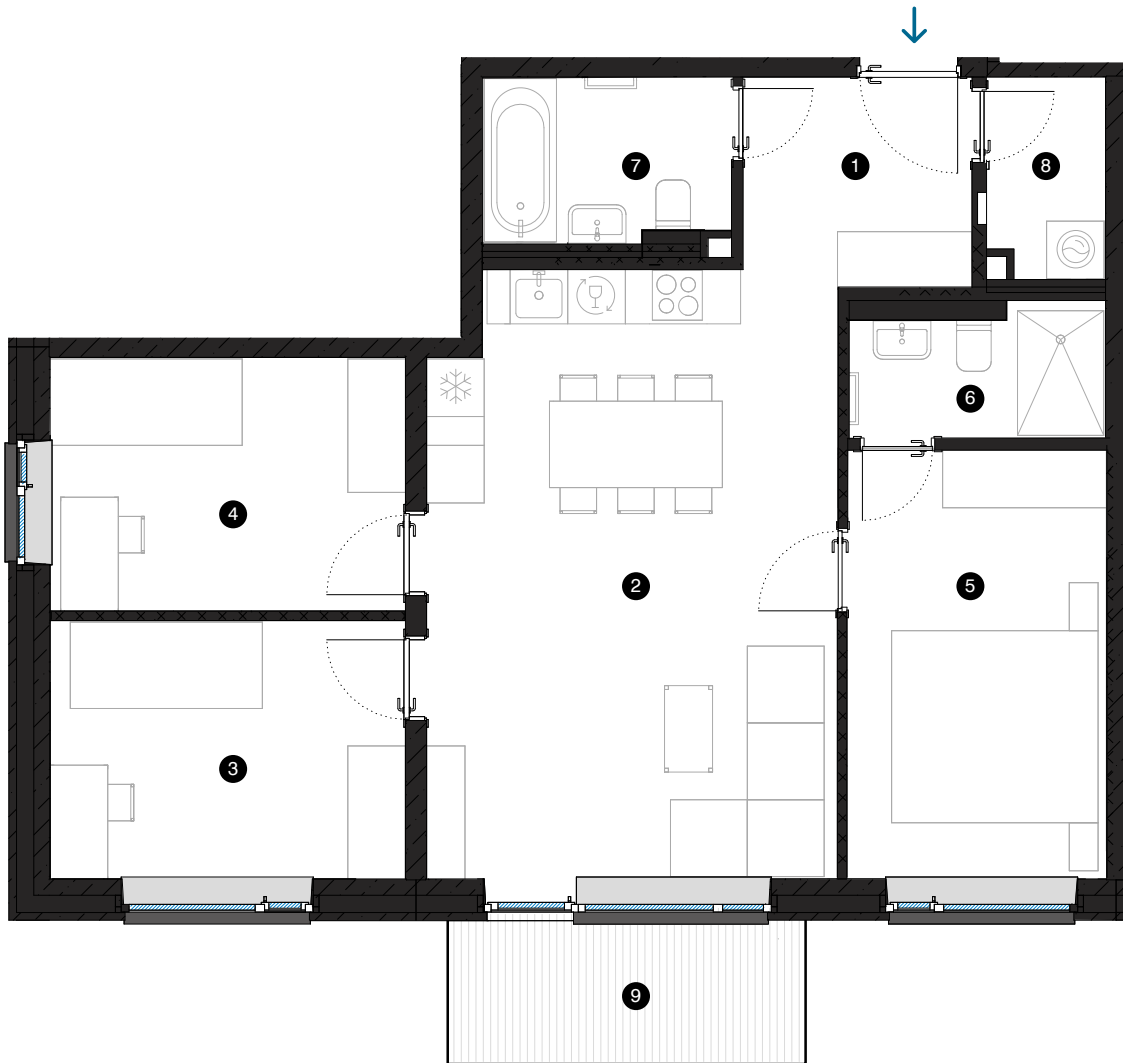

6. stāvs

Dzīvoklis Nr. 41

© SPILVES IELA 27, RĪGA

#	TELPA	M ²
1	Priekštelpa	5,1
2	Dzīvojamā istaba ar virtuves zonu	26,7
3	Istaba	10
4	Istaba	9,8
5	Istaba	12
6	Dušas telpa	3,4
7	Vannas istaba	4,3
8	Paļīgītelpa	2,5
9	Balkons	5,6

Dzīvojamā platība 73,8
Kopējā platība 79,4

MĒROGS 1:80 1 CM = 80 CM

KONTAKTI:

- sales@pillar.lv
- +371 25 633 133
- Pulkveža Brieža iela 28A, Rīga, LV-1045