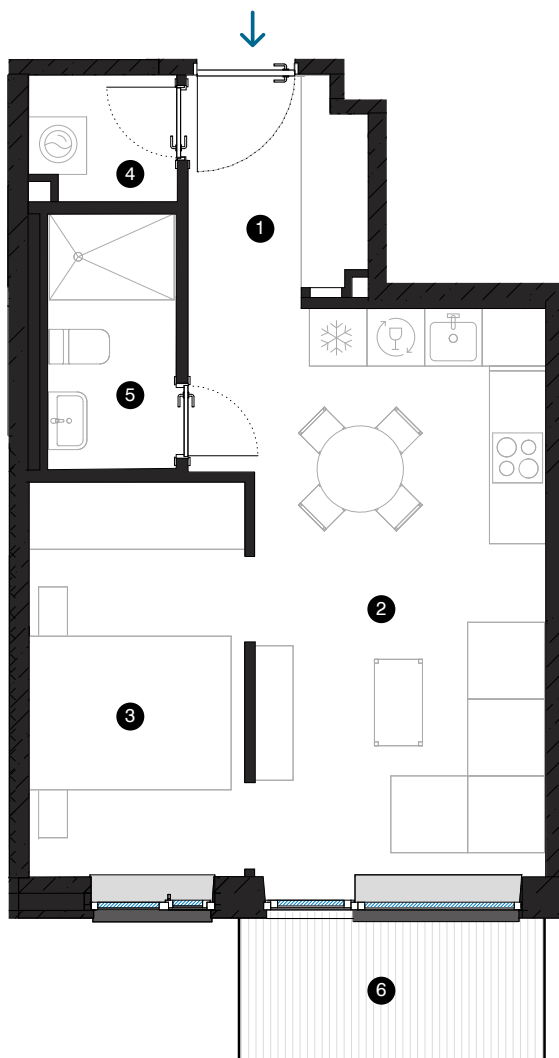

6. stāvs

Dzīvoklis Nr. 40

© SPILVES IELA 27, RĪGA

#	TELPA	M ²
1	Priekštelpa	4,2
2	Dzīvojamā istaba ar virtuves zonu	19,2
3	Istaba	9,2
4	Paļigtelpa	1,9
5	Vannas istaba	3,5
6	Balkons	4,7
Dzīvojamā platība		38
Kopējā platība		42,7