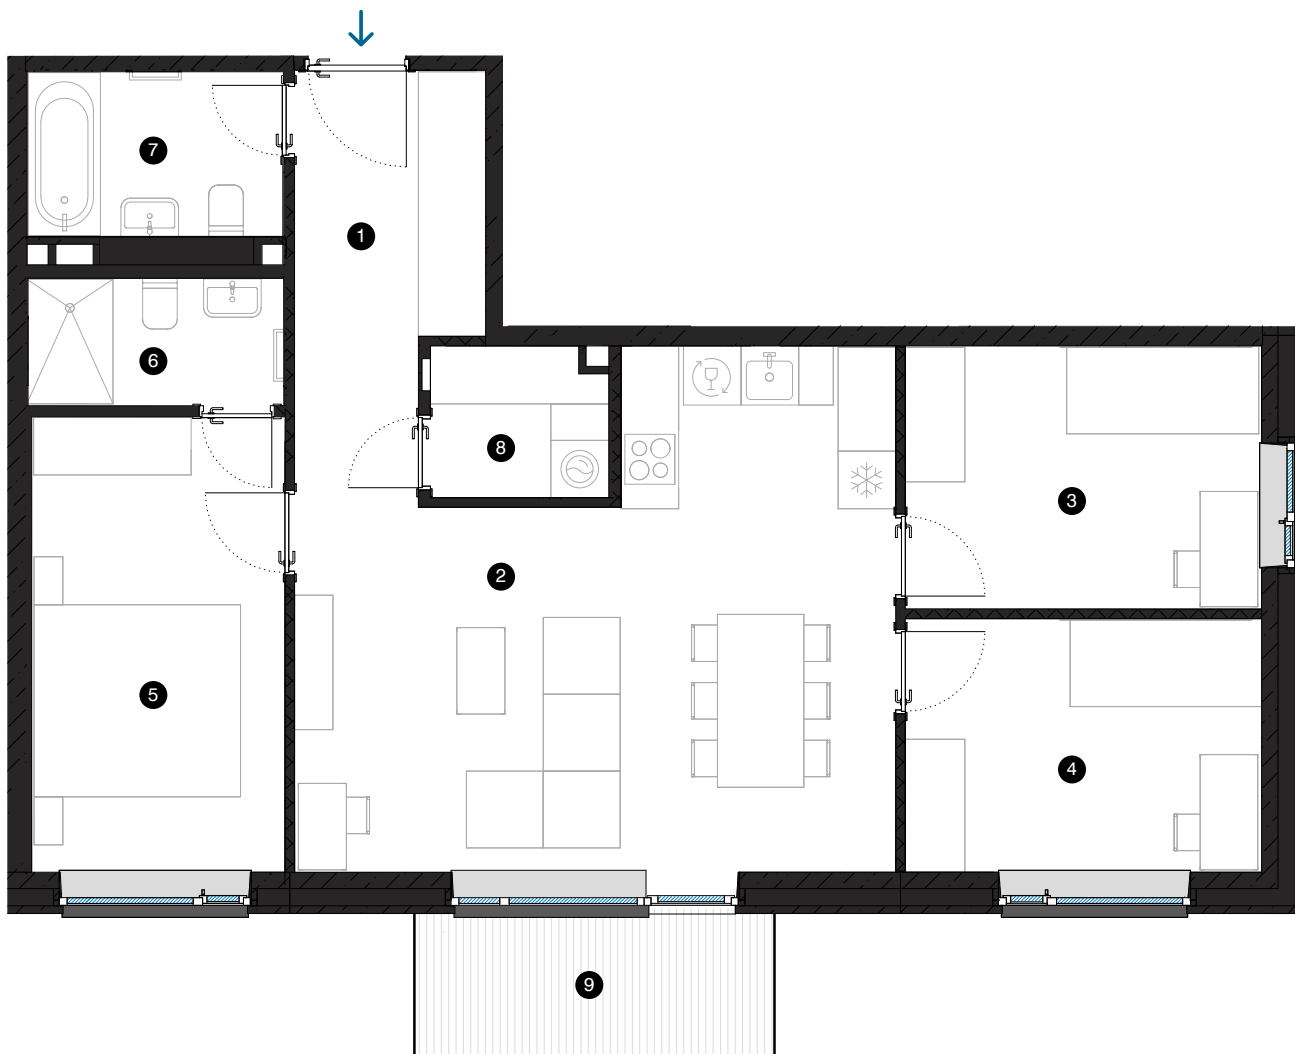

5. stāvs

# Dzīvoklis Nr. 39

© SPILVES IELA 27, RĪGA

#	TELPA	M <sup>2</sup>
1	Priekštelpa	5,5
2	Dzīvojamā istaba ar virtuves zonu	30,8
3	Istaba	10,1
4	Istaba	9,8
5	Istaba	12,3
6	Dušas telpa	3,5
7	Vannas istaba	4,6
8	Paņģitelpa	2,8
9	Balkons	5,6

Dzīvojamā platība 79,4  
Kopējā platība 85

MĒROGS 1:80

**KONTAKTI:**

- 📍 sales@pillar.lv
- 📞 +371 25 633 133
- ✉️ Pulkveža Brieža iela 28A, Rīga, LV-1045