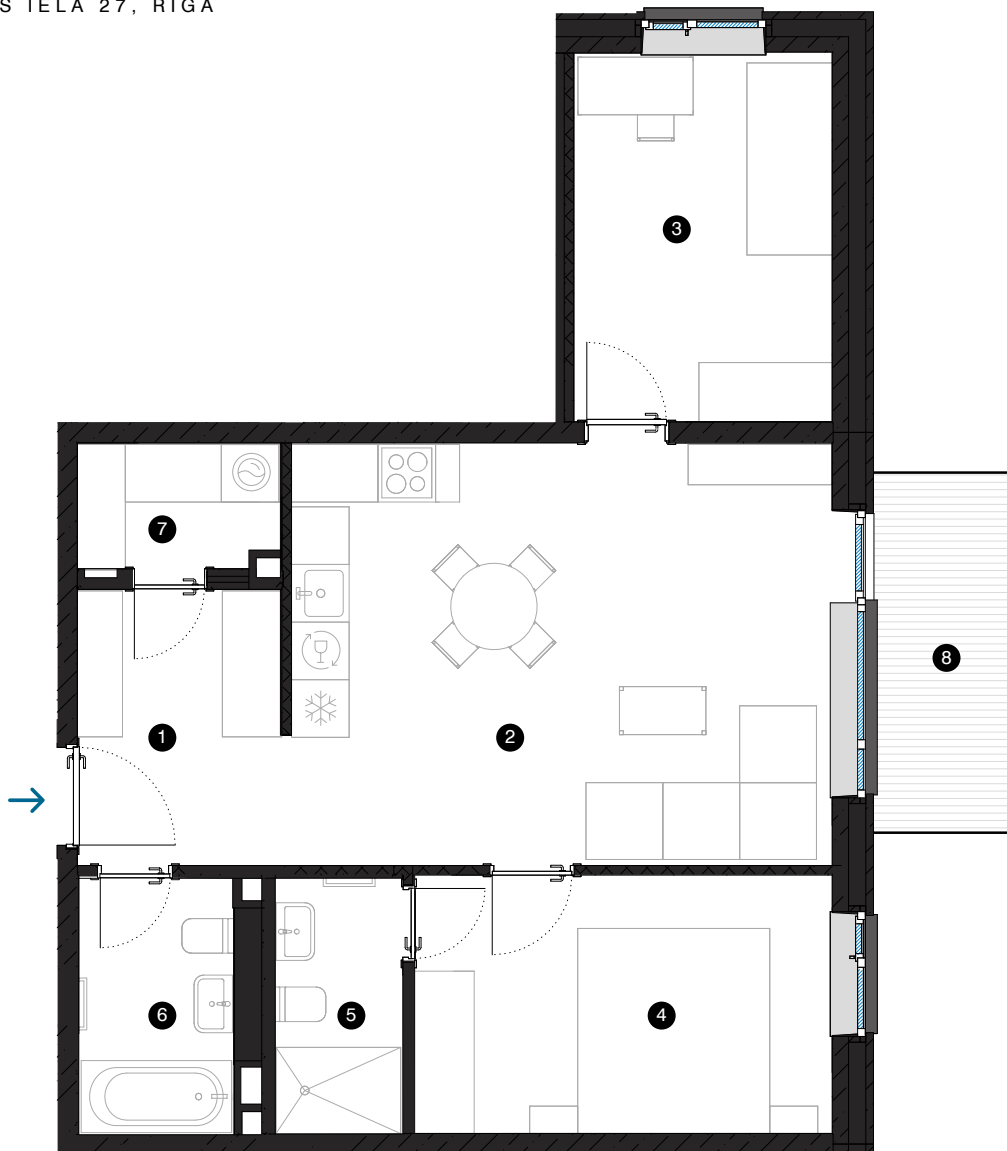

5. stāvs

Dzīvoklis Nr. 38

© SPILVES IELA 27, RĪGA

#	TELPA	M ²
1	Priekštelpa	6,2
2	Dzīvojamā istaba ar virtuves zonu	24,7
3	Istaba	10,3
4	Istaba	11,6
5	Dušas telpa	3,5
6	Vannas istaba	4,3
7	Palīgtelpa	2,7
8	Balkons	5,6

Dzīvojamā platība 63,3

Kopējā platība 68,9

KONTAKTI:

📍 sales@pillar.lv

☎ +371 25 633 133

✉ Pulkveža Brieža iela 28A, Rīga, LV-1045

MĒROGS 1:80 1 CM = 80 CM