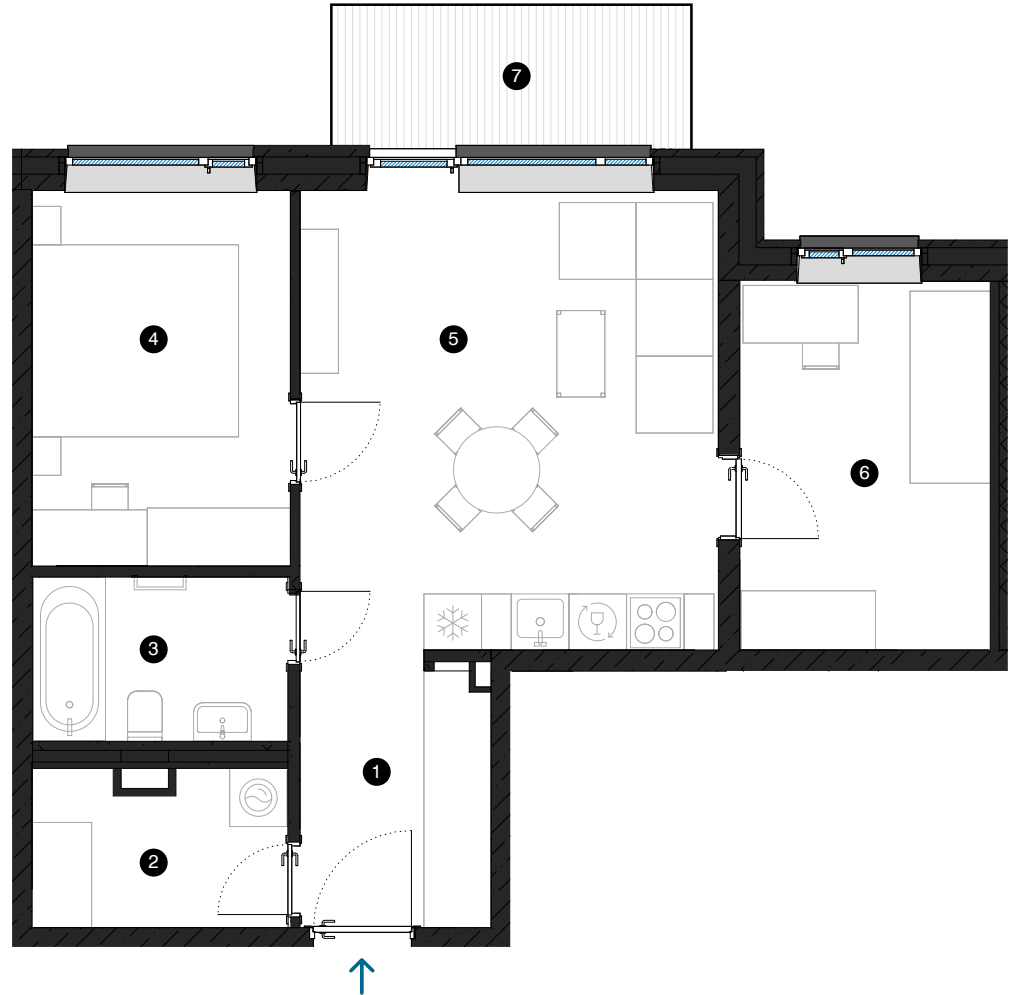

5. stāvs

Dzīvoklis Nr. 37

© SPILVES IELA 27, RĪGA

#	TELPA	M ²
1	Priekštelpa	5,5
2	Paļīgītelpa	4,2
3	Vannas istaba	4,6
4	Istaba	10,4
5	Dzīvojamā istaba ar virtuves zonu	20,8
6	Istaba	9,9
7	Balkons	5,6
Dzīvojamā platība		55,4
Kopējā platība		61

KONTAKTI:

📍 sales@pillar.lv

📞 +371 25 633 133

✉️ Pulkveža Brieža iela 28A, Rīga, LV-1045

MĒROGS 1:80 1 CM = 80 CM