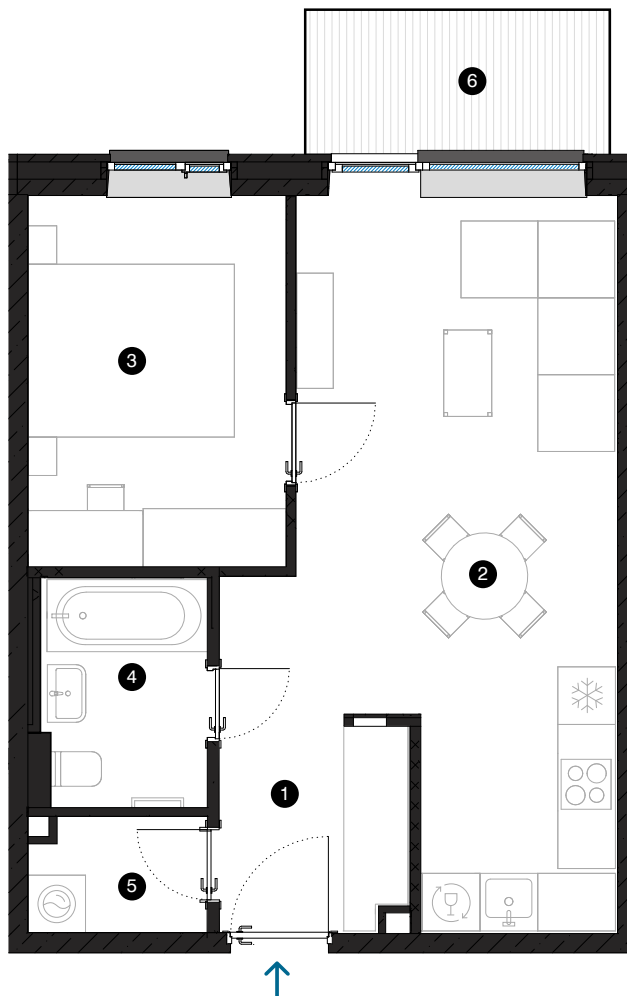

5. stāvs

Dzīvoklis Nr. 36

© SPILVES IELA 27, RĪGA

#	TELPA	M ²
1	Priekštelpa	4,3
2	Dzīvojamā istaba ar virtuves zonu	23,9
3	Istaba	10,4
4	Vannas istaba	4
5	Paļīgītelpa	2,2
6	Balkons	4,7
Dzīvojamā platība		44,8
Kopējā platība		49,5

KONTAKTI:

- sales@pillar.lv
- +371 25 633 133
- Pulkveža Brieža iela 28A, Rīga, LV-1045

MĒROGS 1:80 1 CM = 80 CM