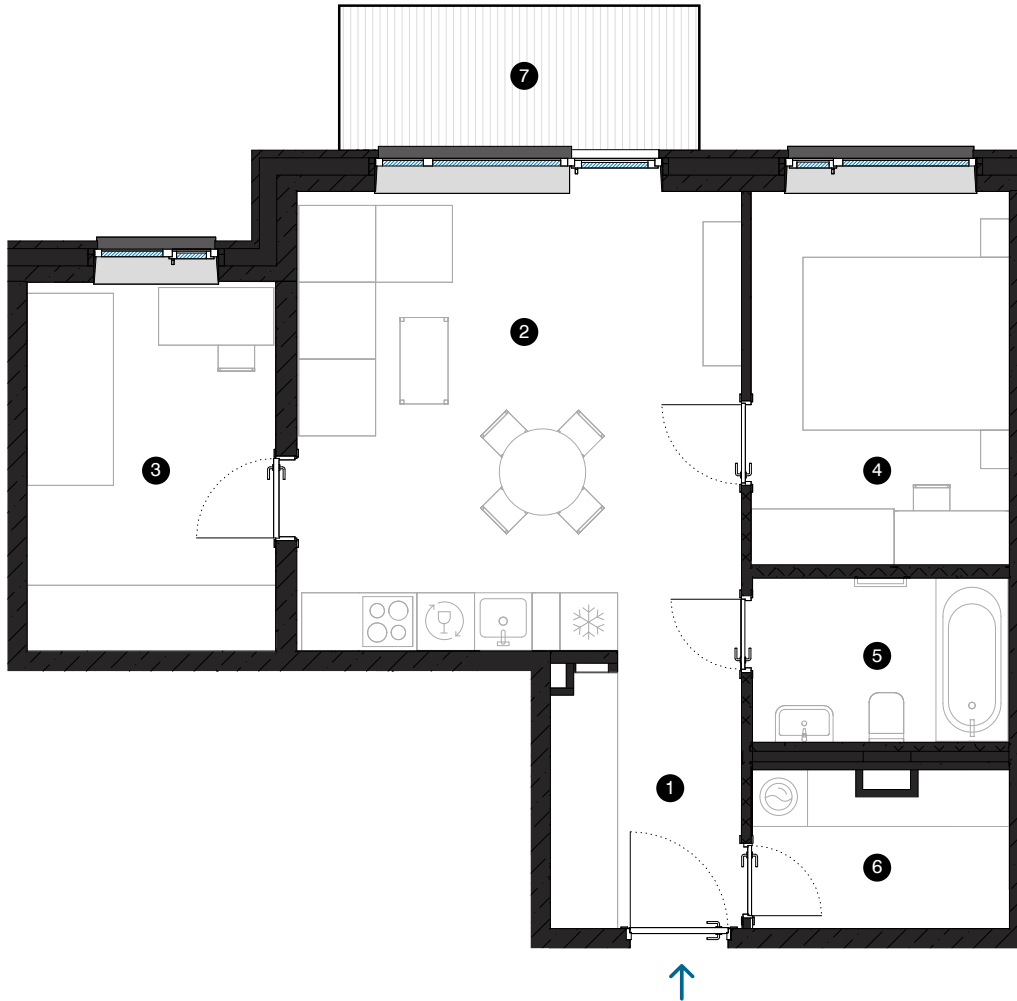

5. stāvs

Dzīvoklis Nr. 35

© SPILVES IELA 27, RĪGA

#	TELPA	M ²
1	Priekštelpa	5,5
2	Dzīvojamā istaba ar virtuves zonu	22,1
3	Istaba	10
4	Istaba	10,5
5	Vannas istaba	4,6
6	Paļīgītelpa	4,2
7	Balkons	5,6
Dzīvojamā platība		56,9
Kopējā platība		62,5