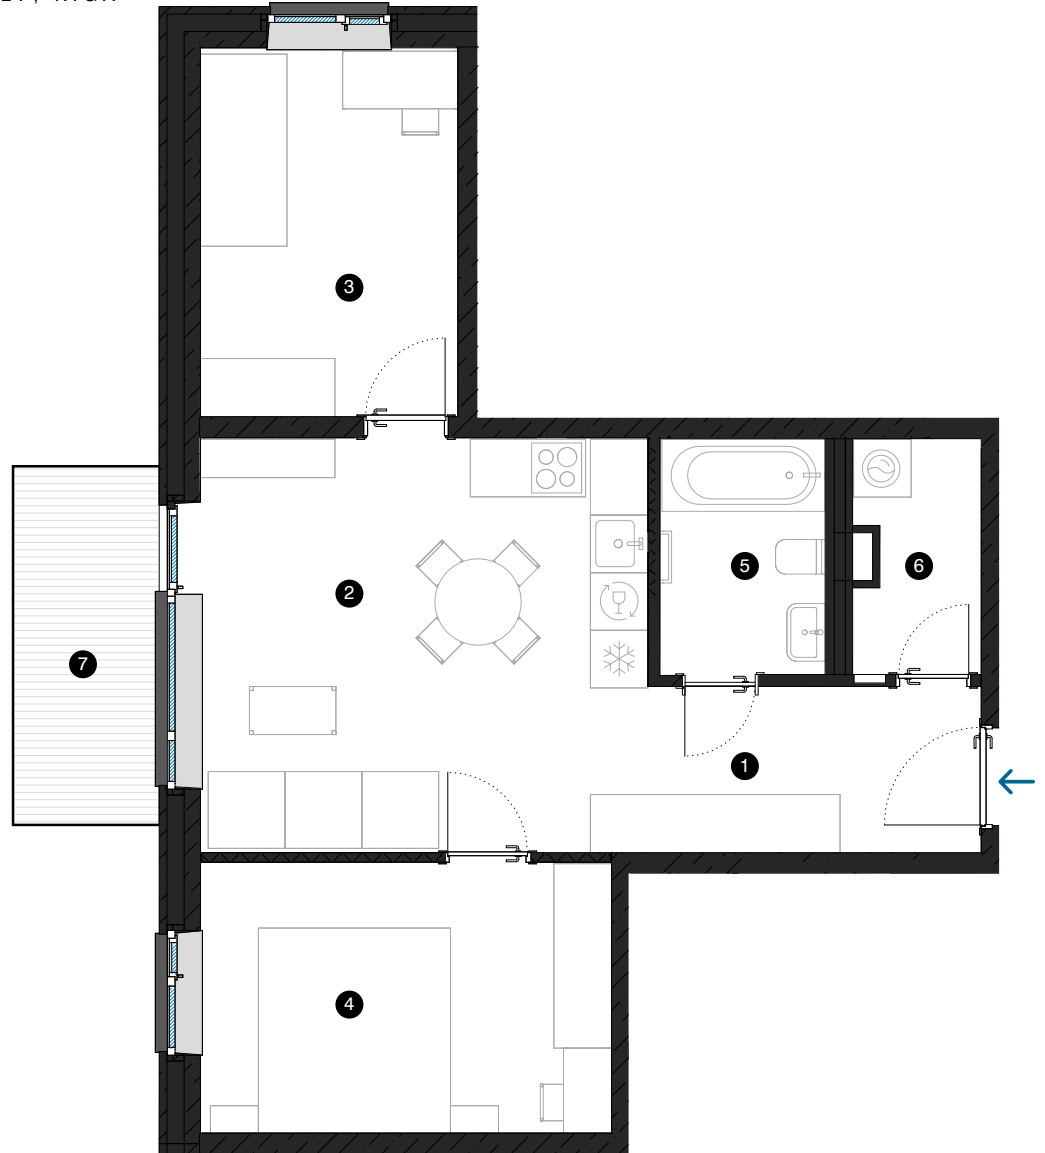

5. stāvs

Dzīvoklis Nr. 34

© SPILVES IELA 27, RĪGA

#	TELPA	M ²
1	Priekštelpa	6
2	Dzīvojamā istaba ar virtuves zonu	20,2
3	Istaba	10,3
4	Istaba	12,1
5	Vannas istaba	4,3
6	Palīgtelpa	3,1
7	Balkons	5,6

Dzīvojamā platība 56
Kopējā platība 61,6