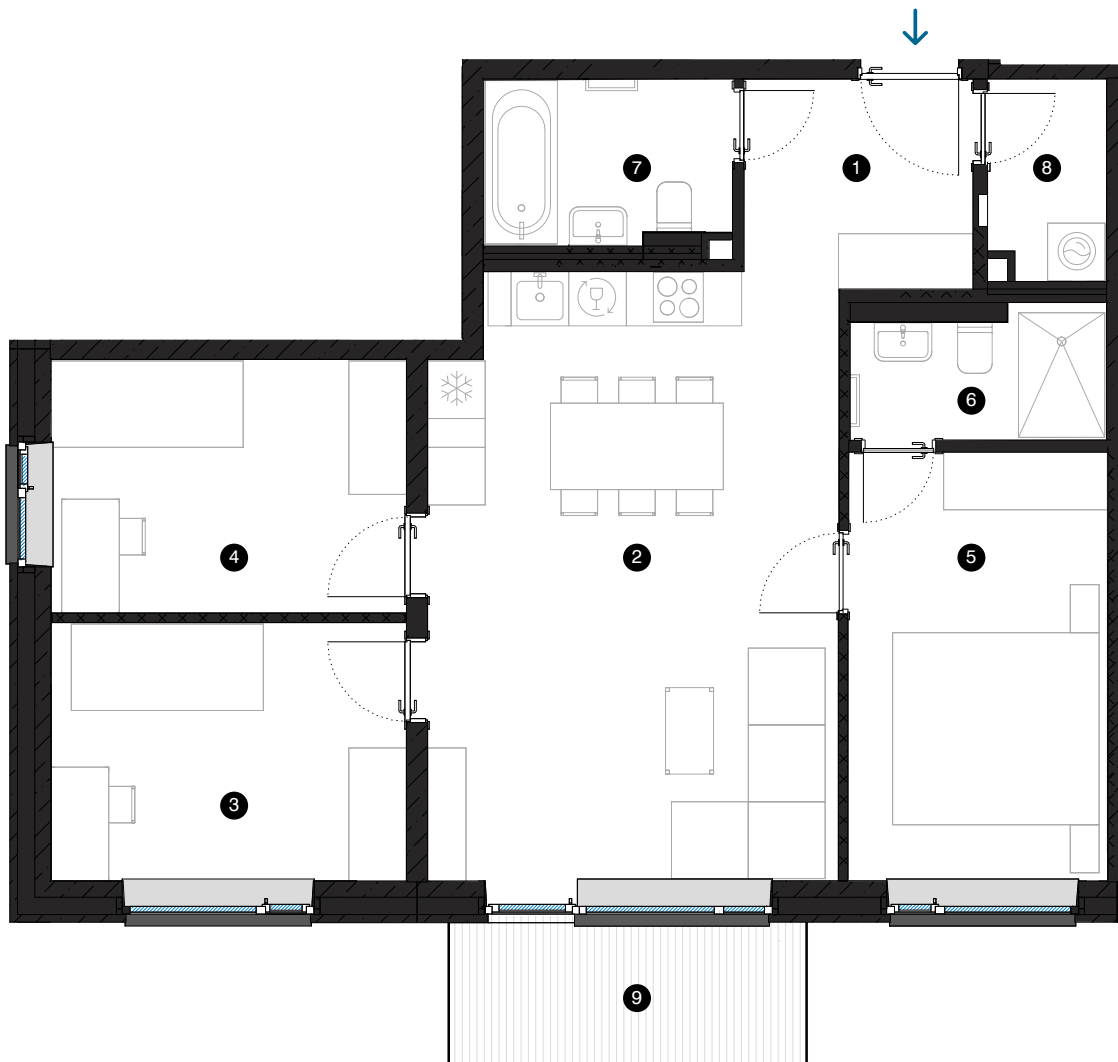

5. stāvs

Dzīvoklis Nr. 33

© SPILVES IELA 27, RĪGA

#	TELPA	M ²
1	Priekštelpa	5,1
2	Dzīvojamā istaba ar virtuves zonu	26,7
3	Istaba	10
4	Istaba	9,8
5	Istaba	12
6	Dušas telpa	3,4
7	Vannas istaba	4,3
8	Paļīgītelpa	2,5
9	Balkons	5,6

Dzīvojamā platība 73,8
Kopējā platība 79,4

MĒROGS 1:80

KONTAKTI:

📍 sales@pillar.lv

☎ +371 25 633 133

✉ Pulkveža Brieža iela 28A, Rīga, LV-1045