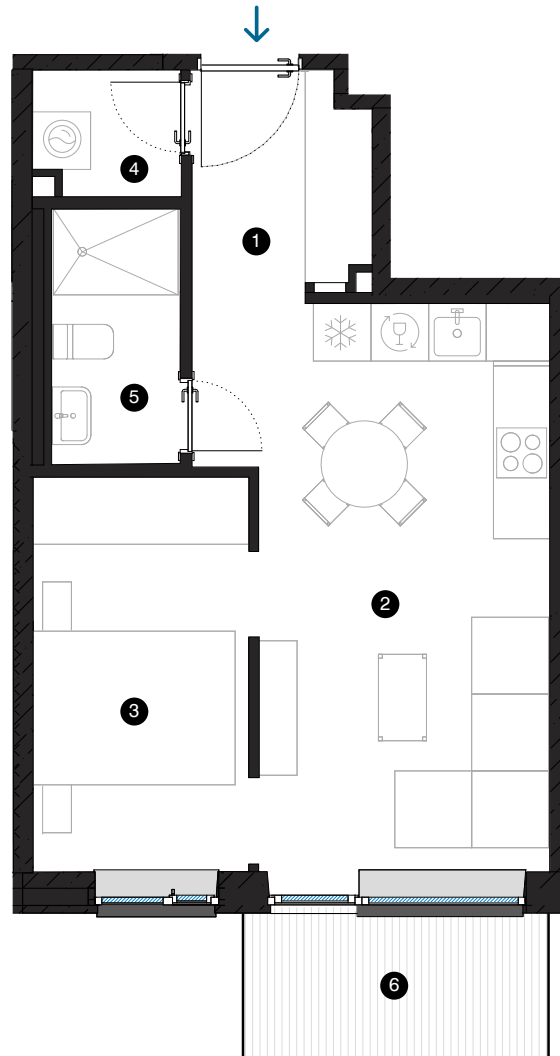

5. stāvs

Dzīvoklis Nr. 32

© SPILVES IELA 27, RĪGA

#	TELPA	M ²
1	Priekštelpa	4,2
2	Dzīvojamā istaba ar virtuves zonu	19,2
3	Istaba	9,2
4	Paļīgelpa	1,9
5	Vannas istaba	3,5
6	Balkons	4,7
	Dzīvojamā platība	38
	Kopējā platība	42,7

KONTAKTI:

- sales@pillar.lv
- +371 25 633 133
- Pulkveža Brieža iela 28A, Rīga, LV-1045

MĒROGS 1:80 1 CM = 80 CM