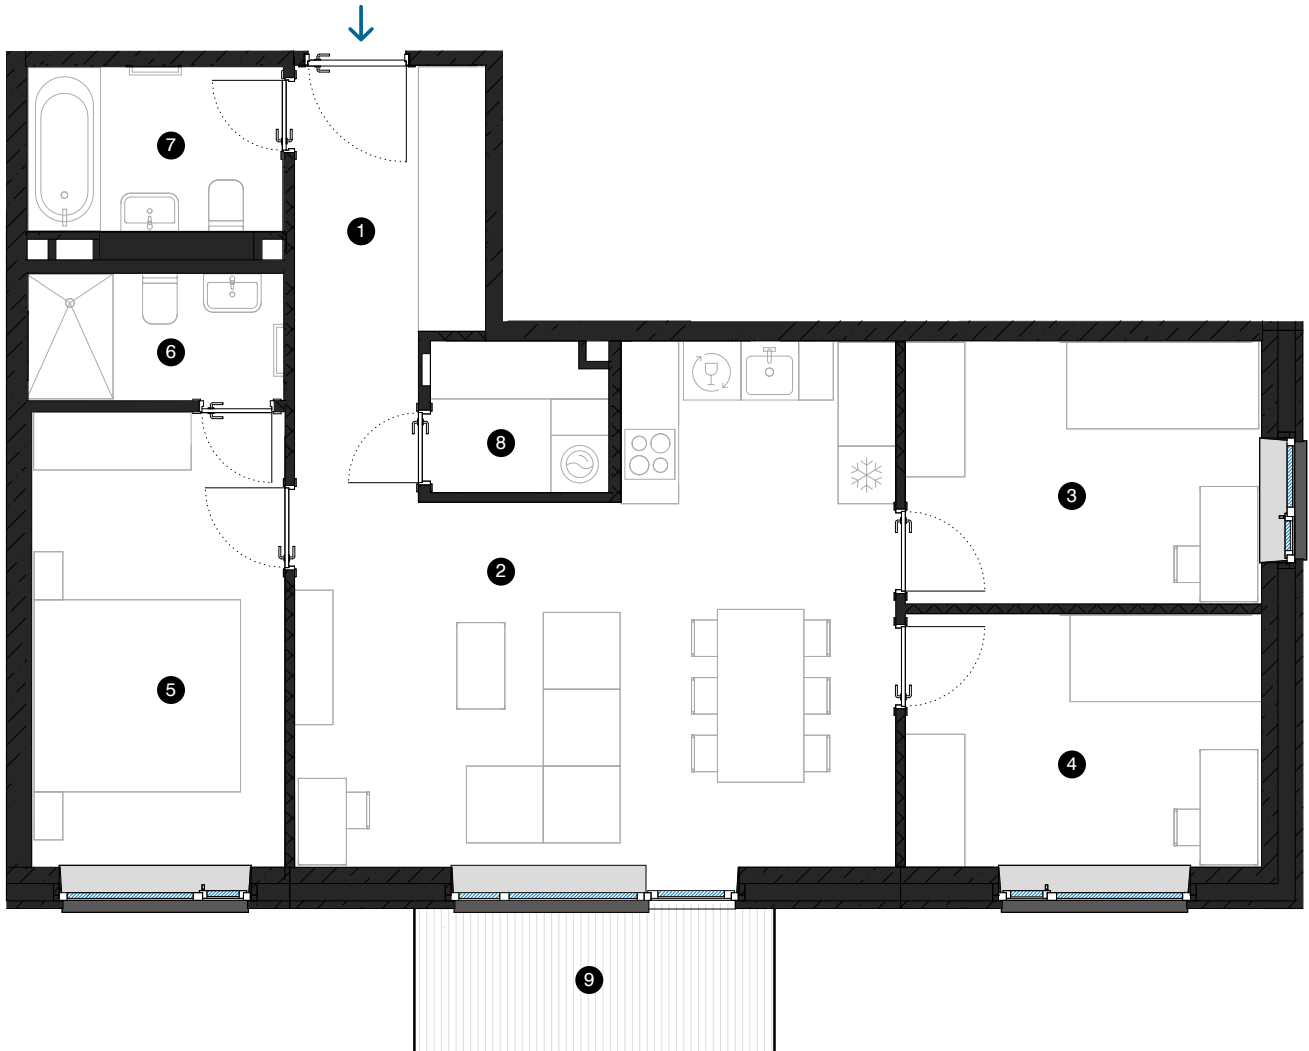

4. stāvs

Dzīvoklis Nr. 31

© SPILVES IELA 27, RĪGA

#	TELPA	M ²
1	Priekštelpa	5,5
2	Dzīvojamā istaba ar virtuves zonu	30,8
3	Istaba	10,1
4	Istaba	9,8
5	Istaba	12,3
6	Dušas telpa	3,5
7	Vannas istaba	4,6
8	Palīgtelpa	2,8
9	Balkons	5,6

Dzīvojamā platība 79,4
Kopējā platība 85

MĒROGS 1:80

KONTAKTI:

- 📍 sales@pillar.lv
- 📞 +371 25 633 133
- ✉️ Pulkveža Brieža iela 28A, Rīga, LV-1045