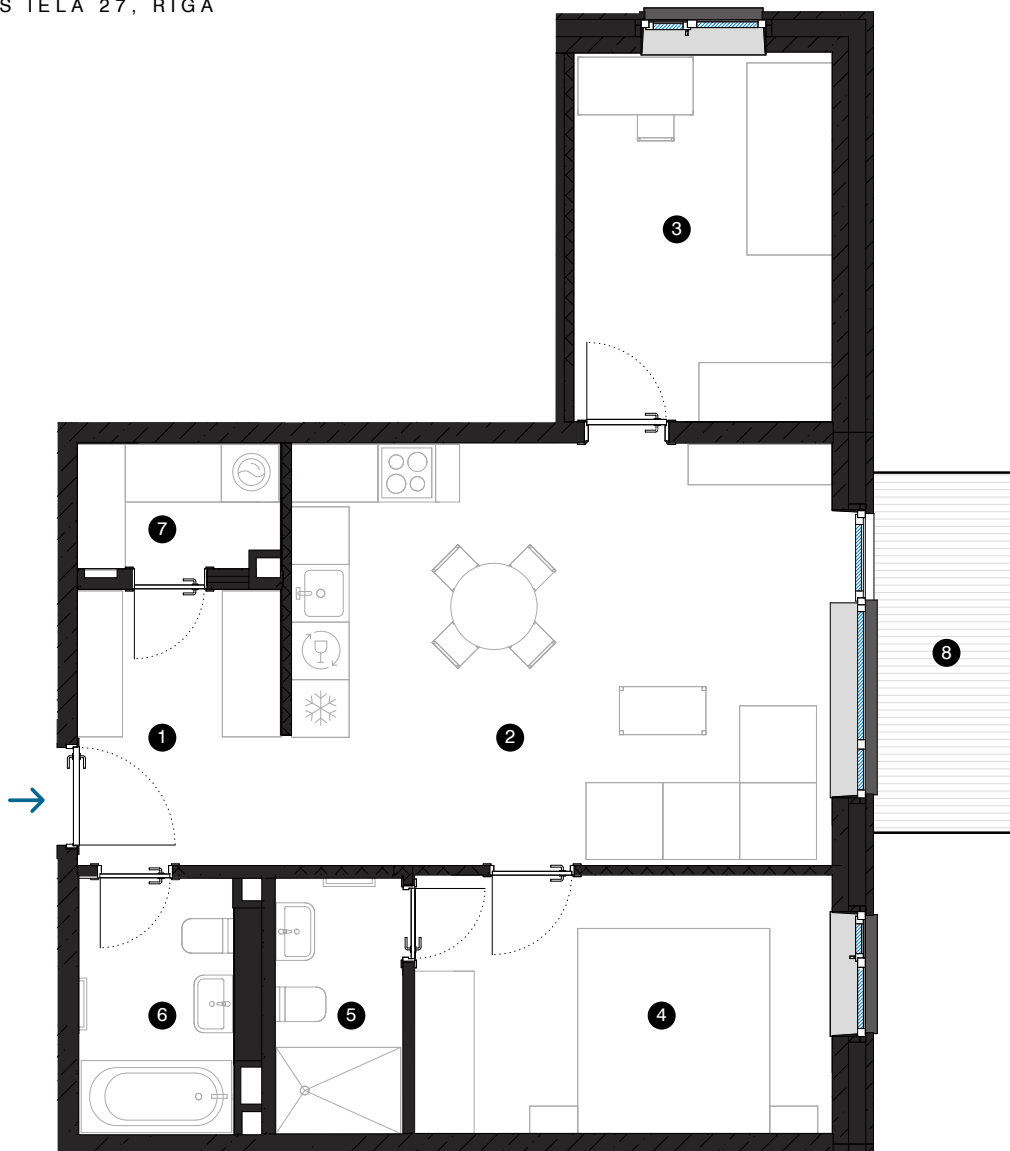

4. stāvs

Dzīvoklis Nr. 30

© SPILVES IELA 27, RĪGA

#	TELPA	M ²
1	Priekštelpa	6,2
2	Dzīvojamā istaba ar virtuves zonu	24,7
3	Istaba	10,3
4	Istaba	11,6
5	Dušas telpa	3,5
6	Vannas istaba	4,3
7	Palīgtelpa	2,7
8	Balkons	5,6

Dzīvojamā platība 63,3

Kopējā platība 68,9

KONTAKTI:

📍 sales@pillar.lv

☎ +371 25 633 133

✉ Pulkveža Brieža iela 28A, Rīga, LV-1045

MĒROGS 1:80 1 CM = 80 CM