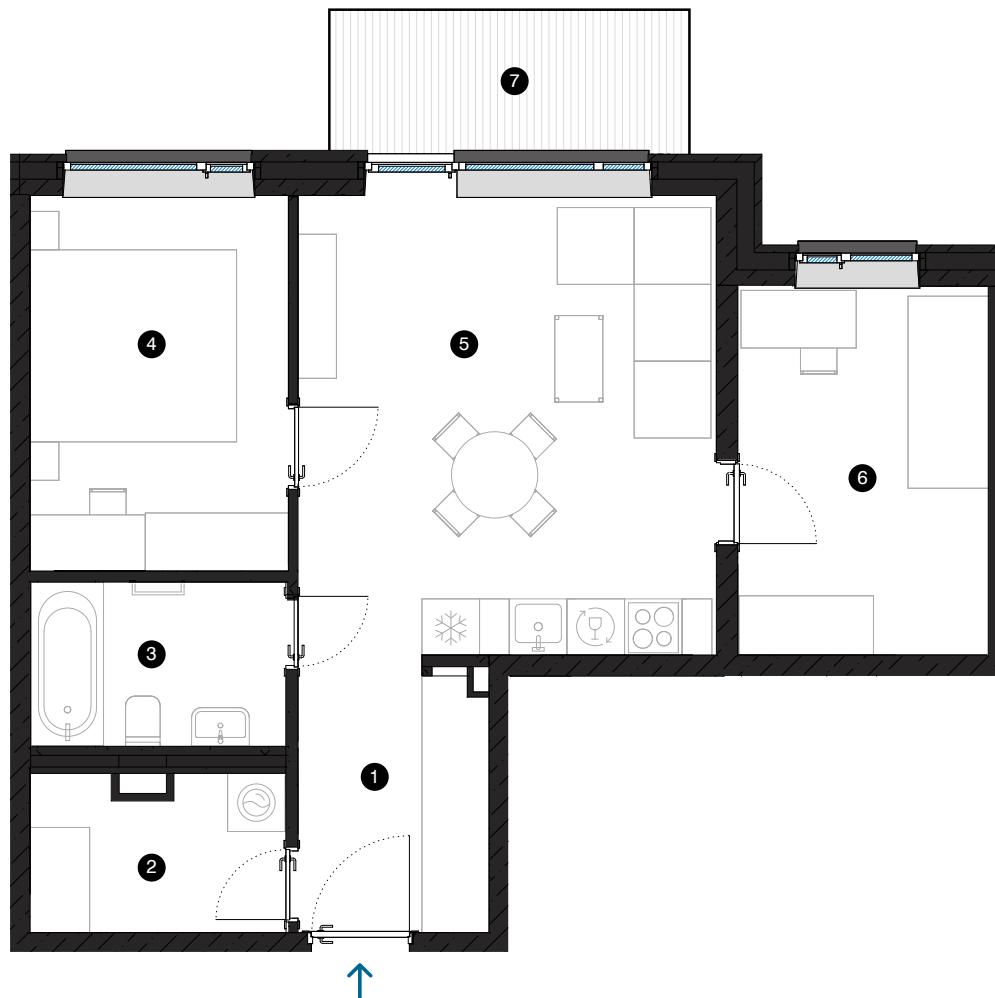

4. stāvs

# Dzīvoklis Nr. 29

© SPILVES IELA 27, RĪGA

#	TELPA	M <sup>2</sup>
1	Priekštelpa	5,5
2	Paļīgītelpa	4,2
3	Vannas istaba	4,6
4	Istaba	10,4
5	Dzīvojamā istaba ar virtuves zonu	20,8
6	Istaba	9,9
7	Balkons	5,6
Dzīvojamā platība		55,4
Kopējā platība		61

**KONTAKTI:**

- 📍 sales@pillar.lv
- 📞 +371 25 633 133
- ✉️ Pulkveža Brieža iela 28A, Rīga, LV-1045

MĒROGS 1:80 1 CM = 80 CM