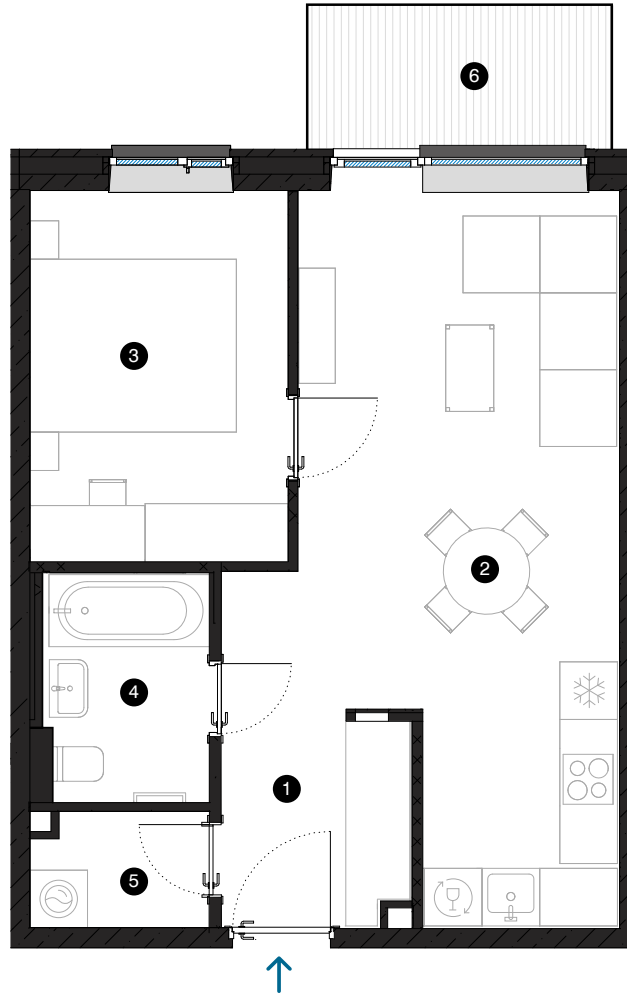

4. stāvs

Dzīvoklis Nr. 28

© SPILVES IELA 27, RĪGA

#	TELPA	M ²
1	Priekštelpa	4,3
2	Dzīvojamā istaba ar virtuves zonu	23,9
3	Istaba	10,4
4	Vannas istaba	4
5	Paļīgītelpa	2,2
6	Balkons	4,7
Dzīvojamā platība		44,8
Kopējā platība		49,5

KONTAKTI:

- sales@pillar.lv
- +371 25 633 133
- Pulkveža Brieža iela 28A, Rīga, LV-1045

MĒROGS 1:80 1 CM = 80 CM