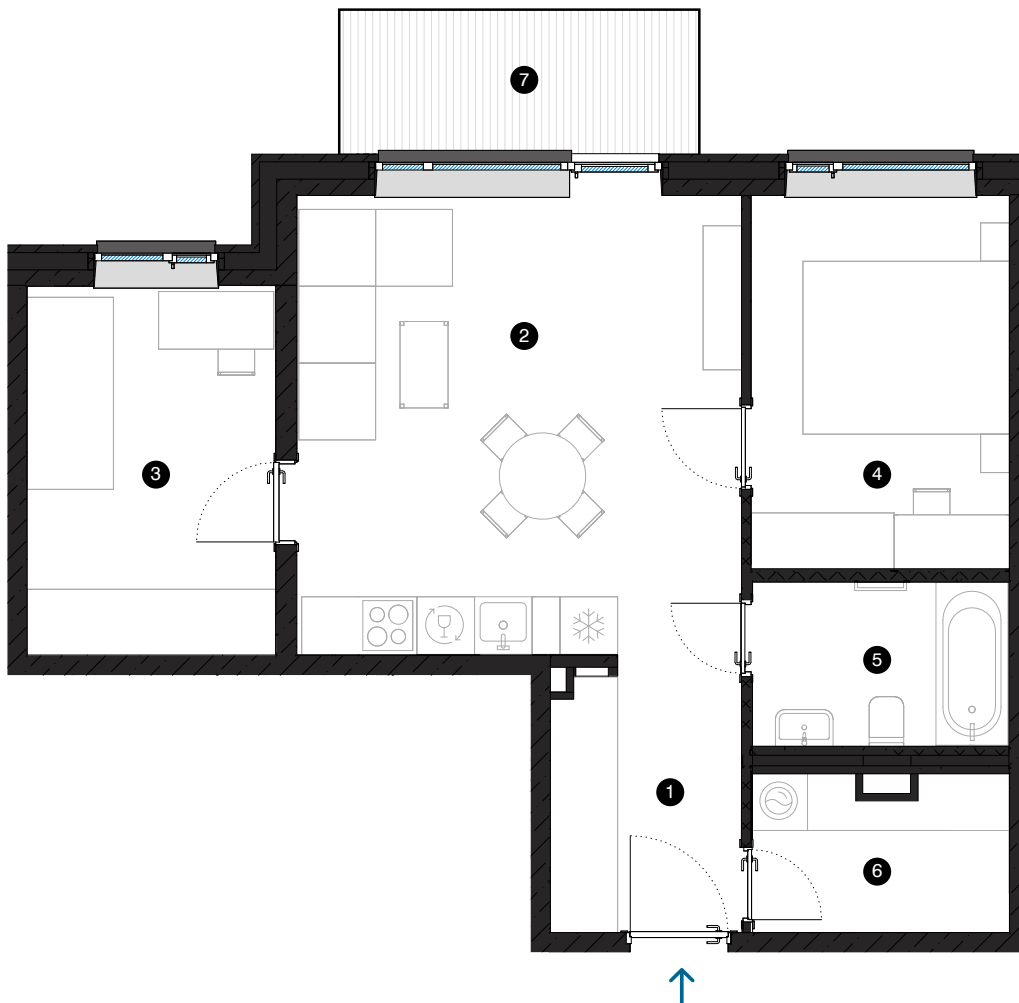

4. stāvs

Dzīvoklis Nr. 27

© SPILVES IELA 27, RĪGA

#	TELPA	M ²
1	Priekštelpa	5,5
2	Dzīvojamā istaba ar virtuves zonu	22,1
3	Istaba	10
4	Istaba	10,5
5	Vannas istaba	4,6
6	Paļģgtelpa	4,2
7	Balkons	5,6
Dzīvojamā platība		56,9
Kopējā platība		62,5

KONTAKTI:

- sales@pillar.lv
- +371 25 633 133
- Pulkveža Brieža iela 28A, Rīga, LV-1045

MĒROGS 1:80 1 CM = 80 CM