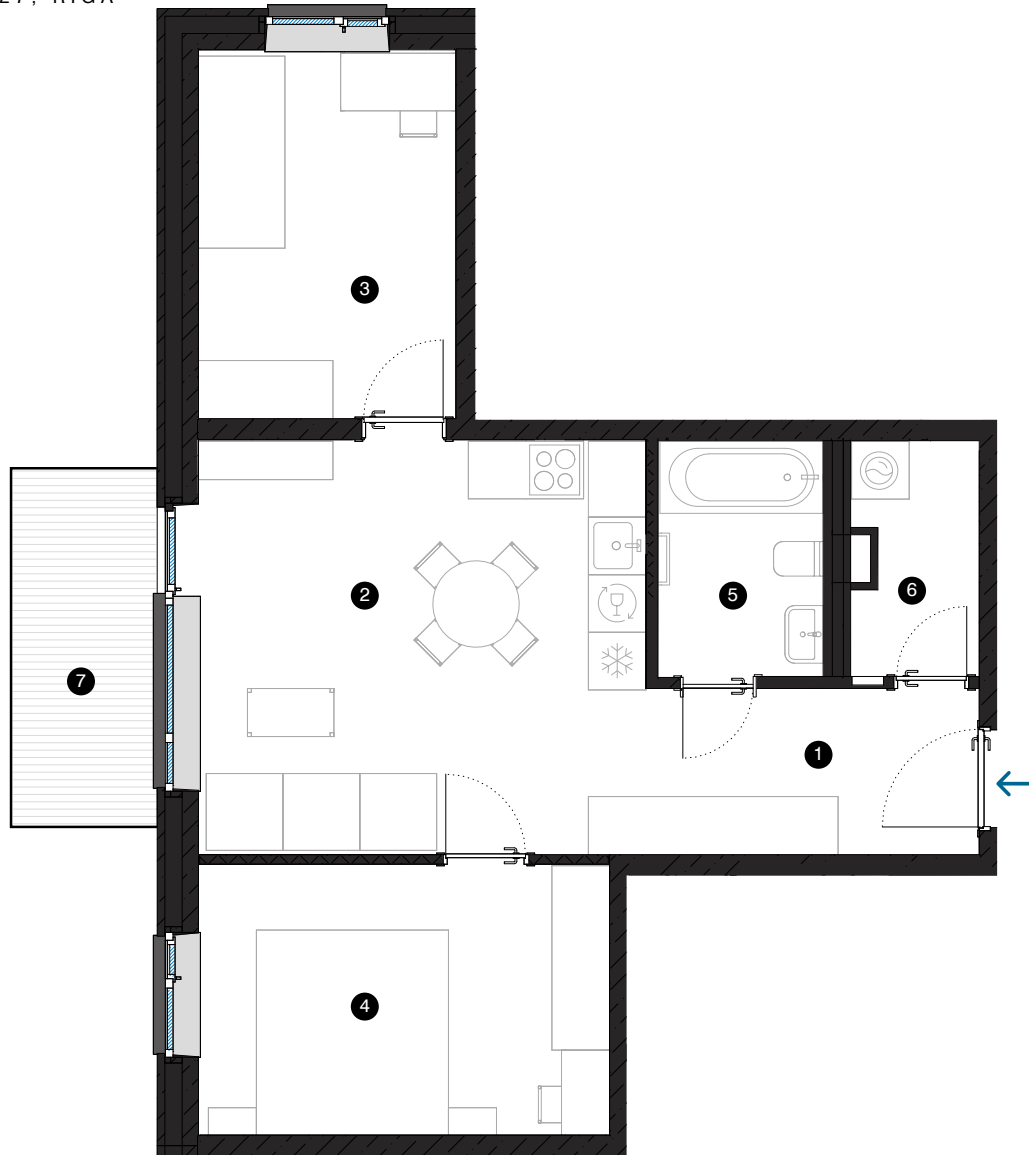

4. stāvs

# Dzīvoklis Nr. 26

© SPILVES IELA 27, RĪGA

| #                 | TELPA                             | M <sup>2</sup> |
|-------------------|-----------------------------------|----------------|
| 1                 | Priekštelpa                       | 6              |
| 2                 | Dzīvojamā istaba ar virtuves zonu | 20,2           |
| 3                 | Istaba                            | 10,3           |
| 4                 | Istaba                            | 12,1           |
| 5                 | Vannas istaba                     | 4,3            |
| 6                 | Palīgtelpa                        | 3,1            |
| 7                 | Balkons                           | 5,6            |
| Dzīvojamā platība |                                   | 56             |
| Kopējā platība    |                                   | 61,6           |