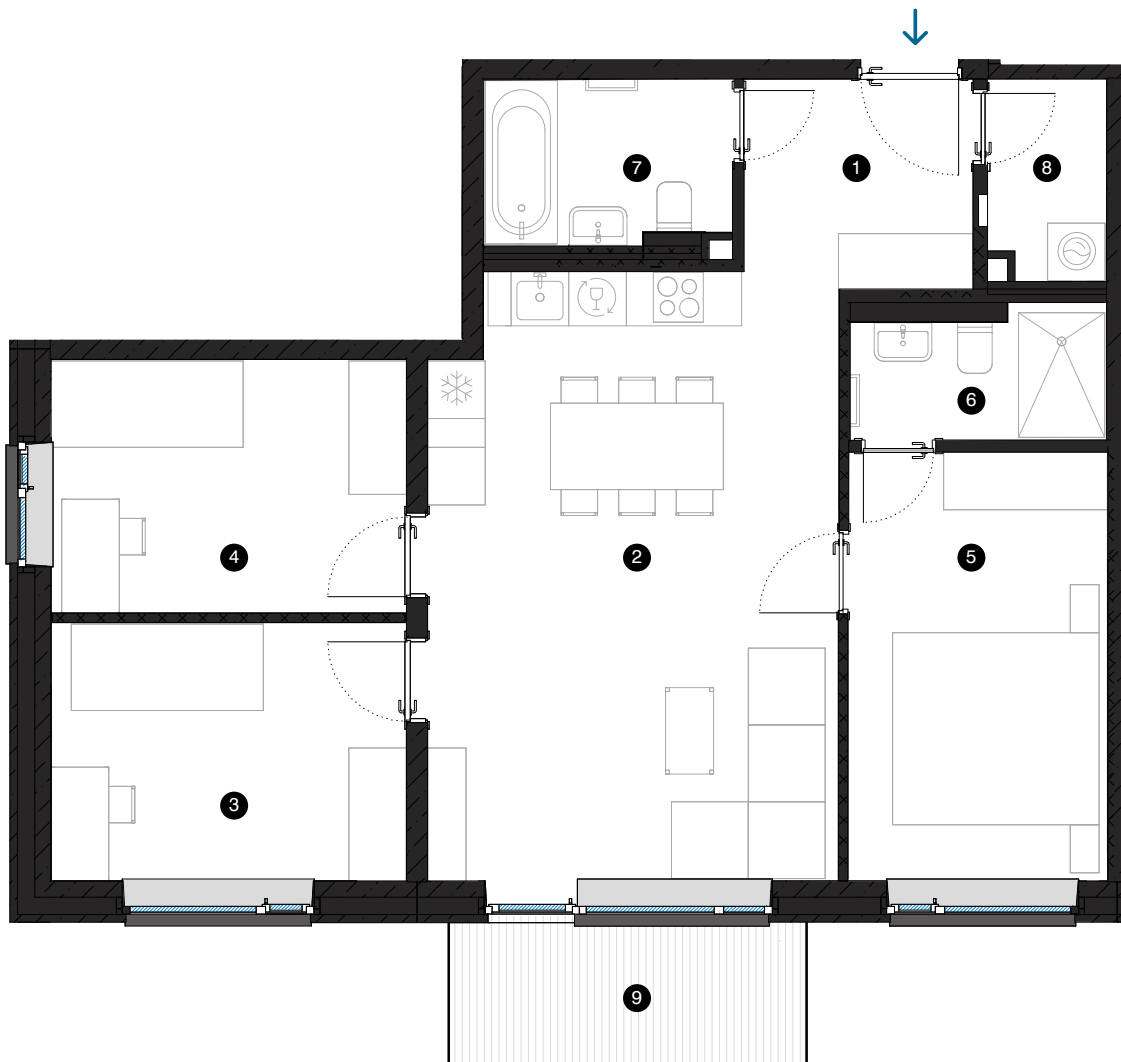

4. stāvs

Dzīvoklis Nr. 25

© SPILVES IELA 27, RĪGA

#	TELPA	M ²
1	Priekštelpa	5,1
2	Dzīvojamā istaba ar virtuves zonu	26,7
3	Istaba	10
4	Istaba	9,8
5	Istaba	12
6	Dušas telpa	3,4
7	Vannas istaba	4,3
8	Paļīgītelpa	2,5
9	Balkons	5,6

Dzīvojamā platība 73,8
Kopējā platība 79,4

MĒROGS 1:80 1 CM = 80 CM

KONTAKTI:

- sales@pillar.lv
- +371 25 633 133
- Pulkveža Brieža iela 28A, Rīga, LV-1045