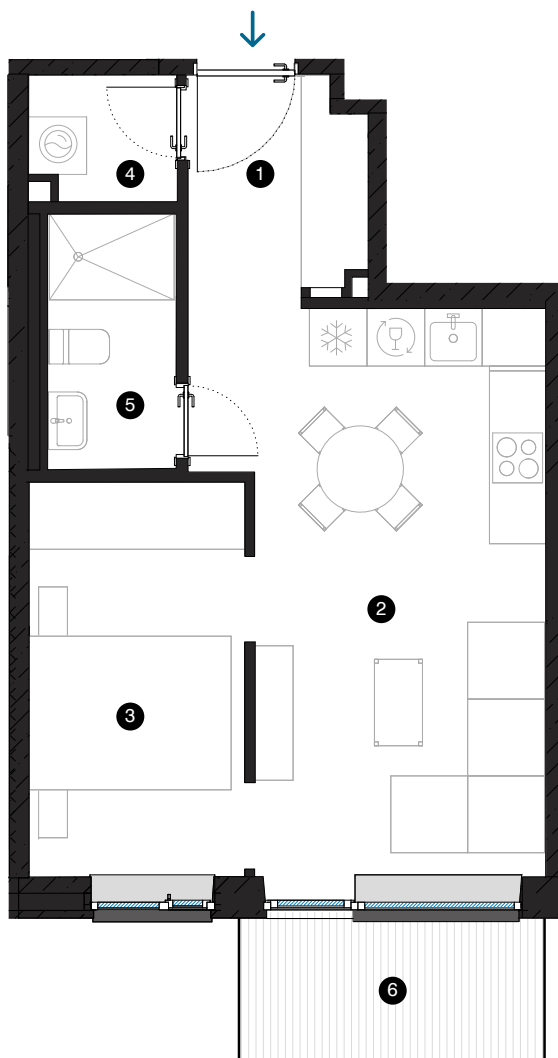

4. stāvs

Dzīvoklis Nr. 24

© SPILVES IELA 27, RĪGA

#	TELPA	M ²
1	Priekštelpa	4,2
2	Dzīvojamā istaba ar virtuves zonu	19,2
3	Istaba	9,2
4	Palīgtelpa	1,9
5	Vannas istaba	3,5
6	Balkons	4,7
Dzīvojamā platība		38
Kopējā platība		42,7

KONTAKTI:

- sales@pillar.lv
- +371 25 633 133
- Pulkveža Brieža iela 28A, Rīga, LV-1045

MĒROGS 1:80 1 CM = 80 CM