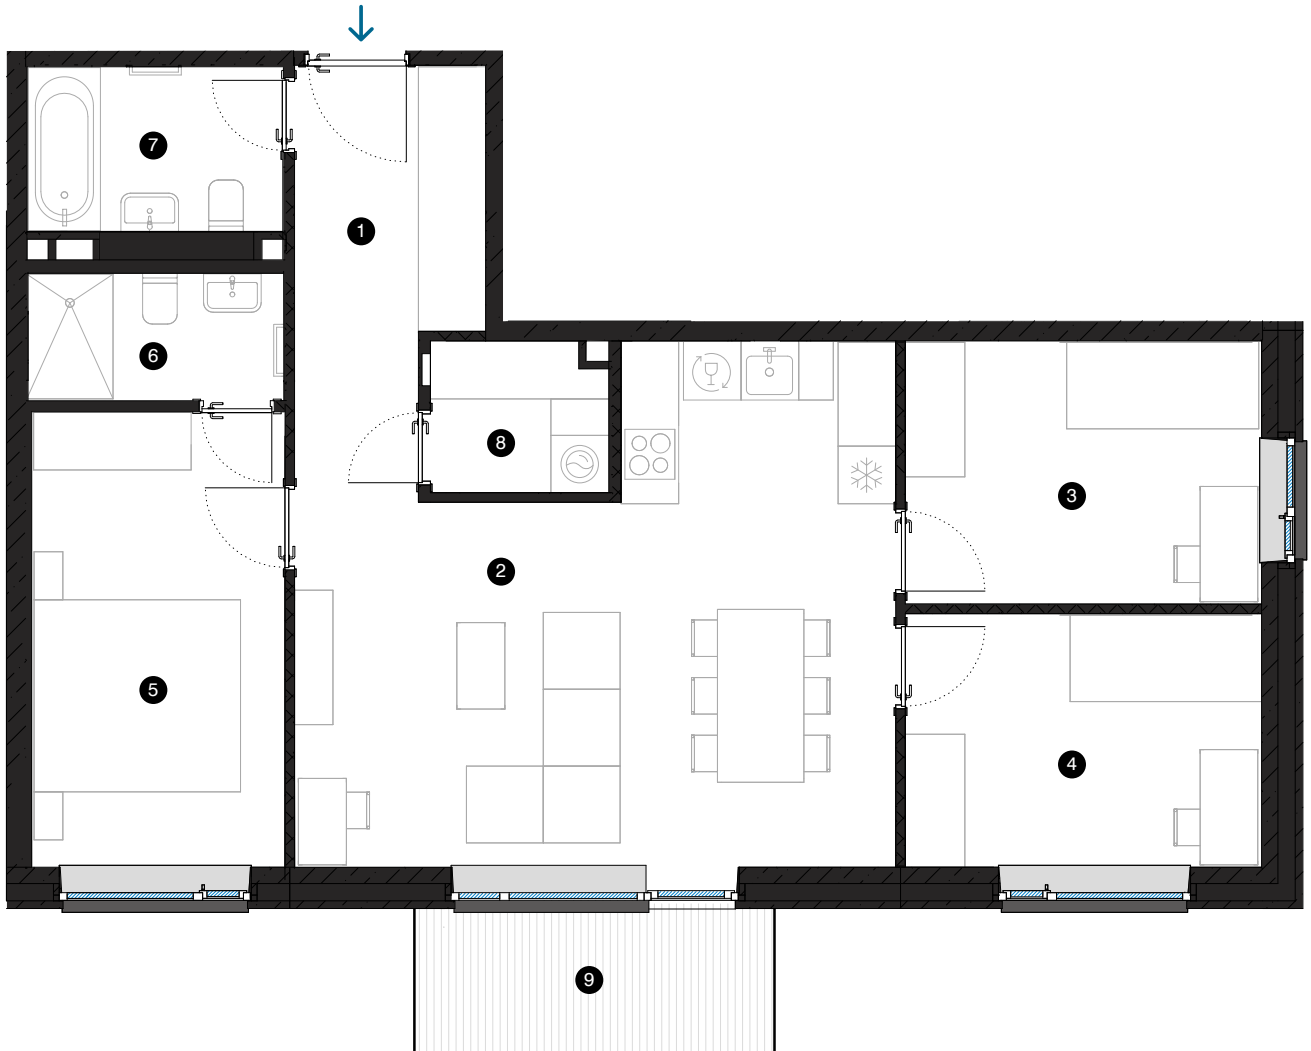

3. stāvs

# Dzīvoklis Nr. 23

© SPILVES IELA 27, RĪGA

#	TELPA	M <sup>2</sup>
1	Priekštelpa	5,5
2	Dzīvojamā istaba ar virtuves zonu	30,8
3	Istaba	10,1
4	Istaba	9,8
5	Istaba	12,3
6	Dušas telpa	3,5
7	Vannas istaba	4,6
8	Palīgtelpa	2,8
9	Balkons	5,6

Dzīvojamā platība 79,4  
Kopējā platība 85

MĒROGS 1:80

**KONTAKTI:**

📍 sales@pillar.lv

📞 +371 25 633 133

✉️ Pulkveža Brieža iela 28A, Rīga, LV-1045