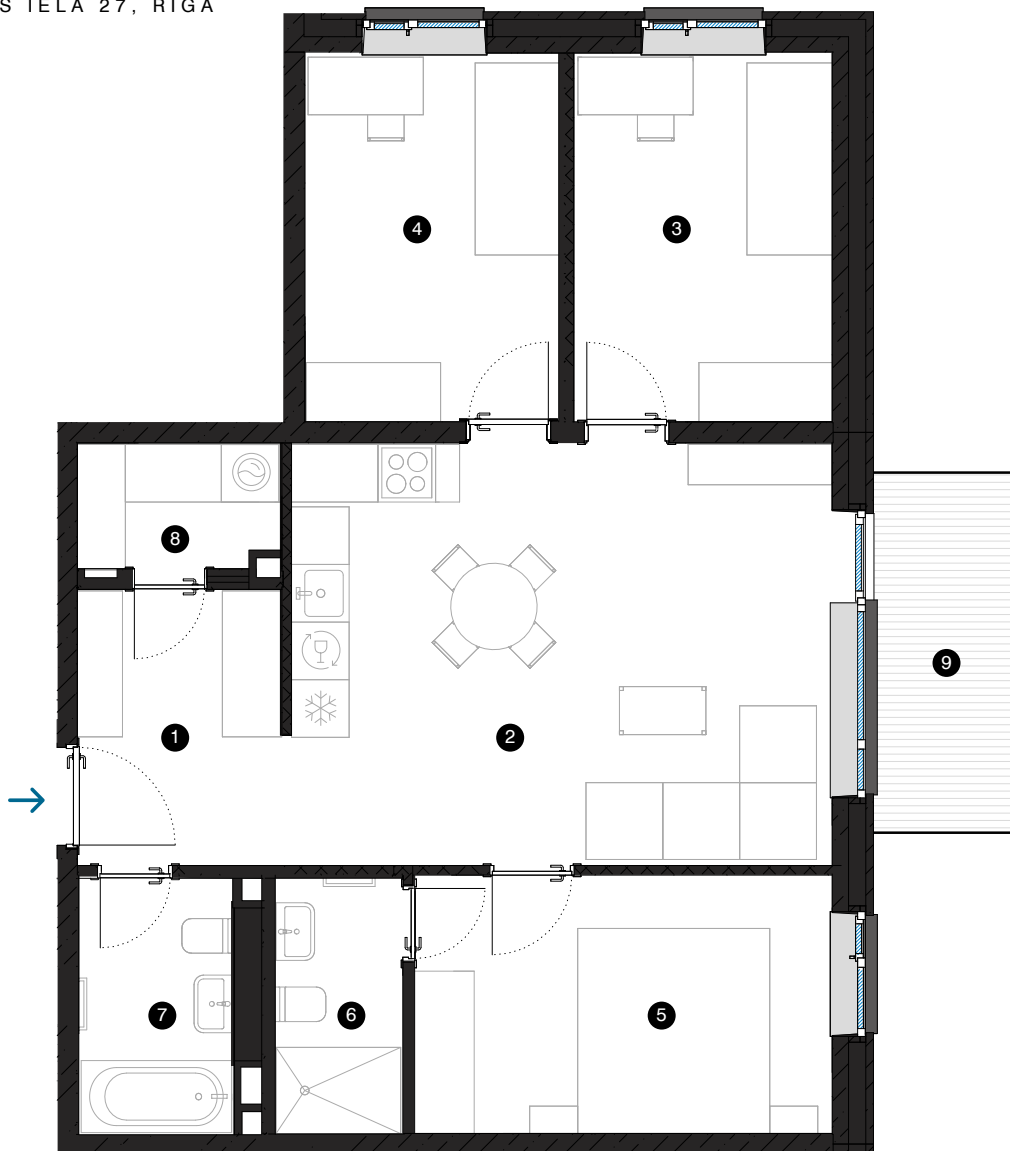

3. stāvs

Dzīvoklis Nr. 22

© SPILVES IELA 27, RĪGA

#	TELPA	M ²
1	Priekštelpa	6,2
2	Dzīvojamā istaba ar virtuves zonu	24,7
3	Istaba	10,3
4	Istaba	10,3
5	Istaba	11,6
6	Dušas telpa	3,5
7	Vannas istaba	4,3
8	Palīgtelpa	2,7
9	Balkons	5,6

Dzīvojamā platība 73,6
Kopējā platība 79,2

MĒROGS 1:80

KONTAKTI:

- sales@pillar.lv
- +371 25 633 133
- Pulkveža Brieža iela 28A, Rīga, LV-1045