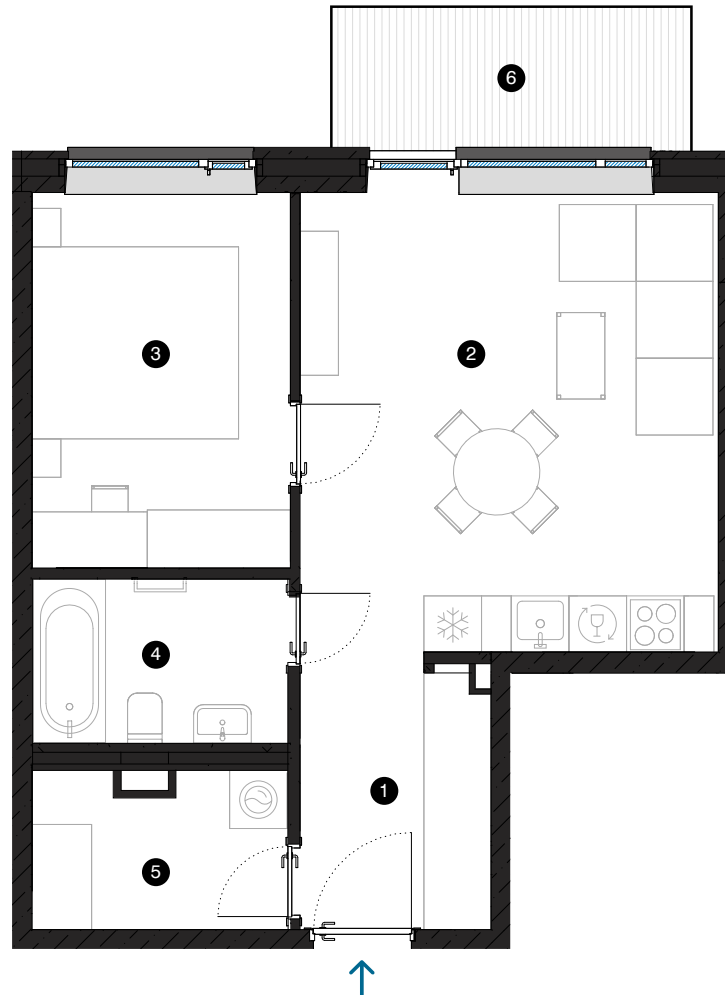

3. stāvs

Dzīvoklis Nr. 21

© SPILVES IELA 27, RĪGA

#	TELPA	M ²
1	Priekštelpa	5,5
2	Dzīvojamā istaba ar virtuves zonu	20,8
3	Istaba	10,5
4	Vannas istaba	4,6
5	Paļīgītelpa	4,2
6	Balkons	5,6
Dzīvojamā platība		45,6
Kopējā platība		51,2

KONTAKTI:

📍 sales@pillar.lv

☎ +371 25 633 133

✉ Pulkveža Brieža iela 28A, Rīga, LV-1045

MĒROGS 1:80 1 CM = 80 CM