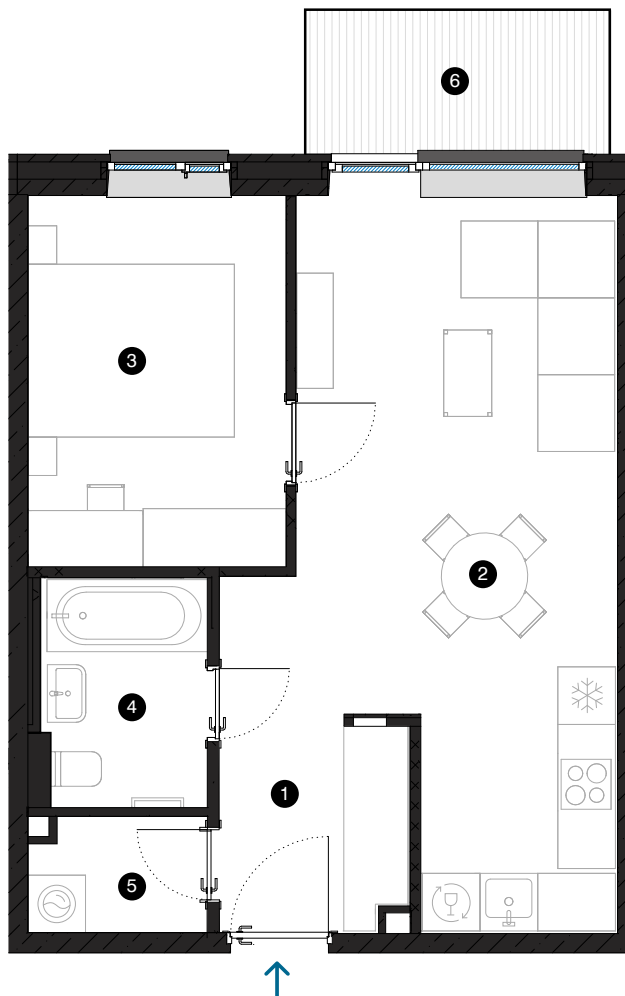

3. stāvs

Dzīvoklis Nr. 20

© SPILVES IELA 27, RĪGA

#	TELPA	M ²
1	Priekštelpa	4,3
2	Dzīvojamā istaba ar virtuves zonu	23,9
3	Istaba	10,4
4	Vannas istaba	4
5	Paļīgītelpa	2,2
6	Balkons	4,7
Dzīvojamā platība		44,8
Kopējā platība		49,5

KONTAKTI:

📍 sales@pillar.lv

☎ +371 25 633 133

✉ Pulkveža Brieža iela 28A, Rīga, LV-1045

MĒROGS 1:80 1 CM = 80 CM