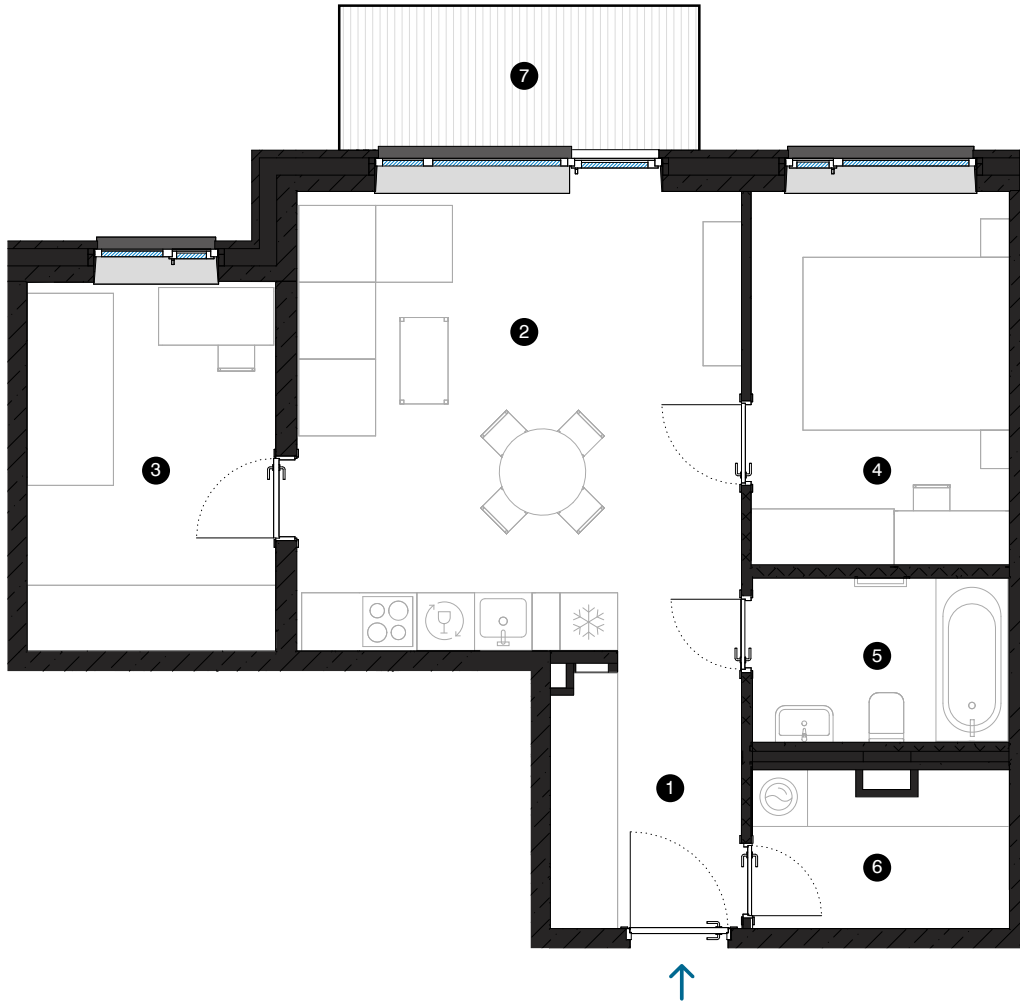

3. stāvs

Dzīvoklis Nr. 19

© SPILVES IELA 27, RĪGA

#	TELPA	M ²
1	Priekštelpa	5,5
2	Dzīvojamā istaba ar virtuves zonu	22,1
3	Istaba	10
4	Istaba	10,5
5	Vannas istaba	4,6
6	Paļīgītelpa	4,2
7	Balkons	5,6
Dzīvojamā platība		56,9
Kopējā platība		62,5

KONTAKTI:

- sales@pillar.lv
- +371 25 633 133
- Pulkveža Brieža iela 28A, Rīga, LV-1045

MĒROGS 1:80 1 CM = 80 CM