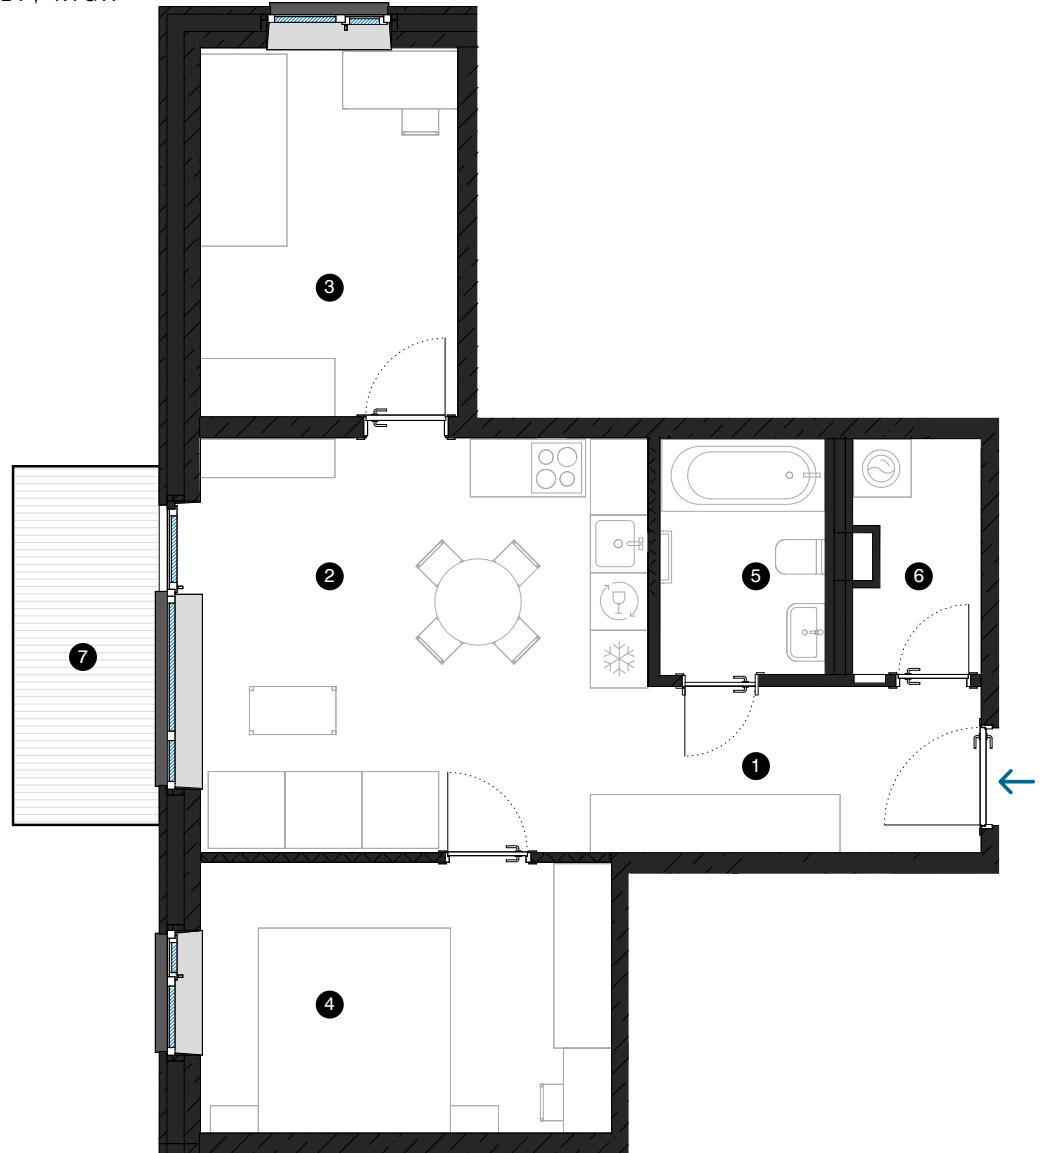

3. stāvs

Dzīvoklis Nr. 18

© SPILVES IELA 27, RĪGA

#	TELPA	M ²
1	Priekštelpa	6
2	Dzīvojamā istaba ar virtuves zonu	20,2
3	Istaba	10,3
4	Istaba	12,1
5	Vannas istaba	4,3
6	Palīgtelpa	3,1
7	Balkons	5,6

Dzīvojamā platība 56
Kopējā platība 61,6

KONTAKTI:

📍 sales@pillar.lv

📞 +371 25 633 133

✉️ Pulkveža Brieža iela 28A, Rīga, LV-1045

MĒROGS 1:80 1 CM = 80 CM