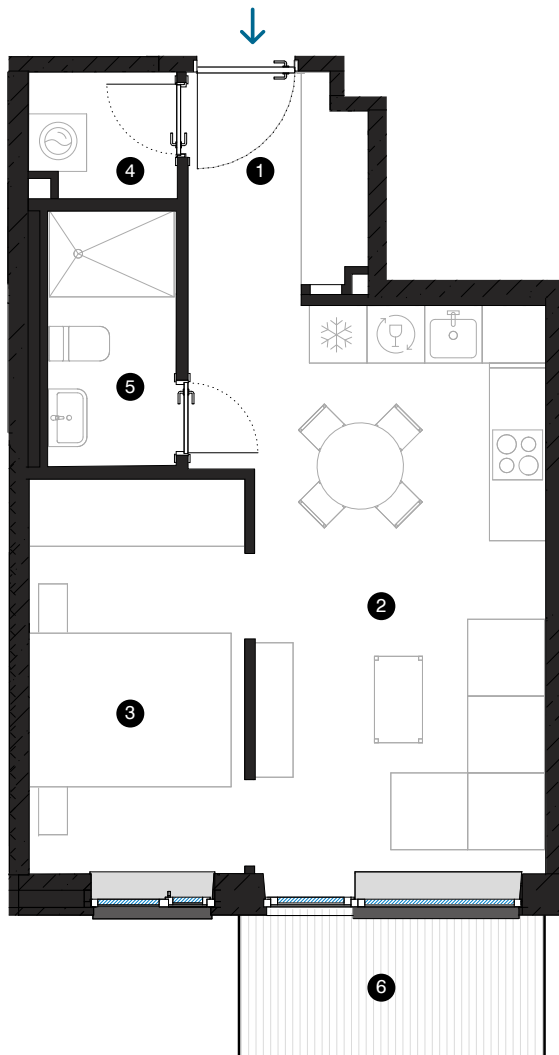

3. stāvs

Dzīvoklis Nr. 16

© SPILVES IELA 27, RĪGA

#	TELPA	M ²
1	Priekštelpa	4,2
2	Dzīvojamā istaba ar virtuves zonu	19,2
3	Istaba	9,2
4	Paļīgelpa	1,9
5	Vannas istaba	3,5
6	Balkons	4,7
Dzīvojamā platība		38
Kopējā platība		42,7

KONTAKTI:

- sales@pillar.lv
- +371 25 633 133
- Pulkveža Brieža iela 28A, Rīga, LV-1045

MĒROGS 1:80 1 CM = 80 CM