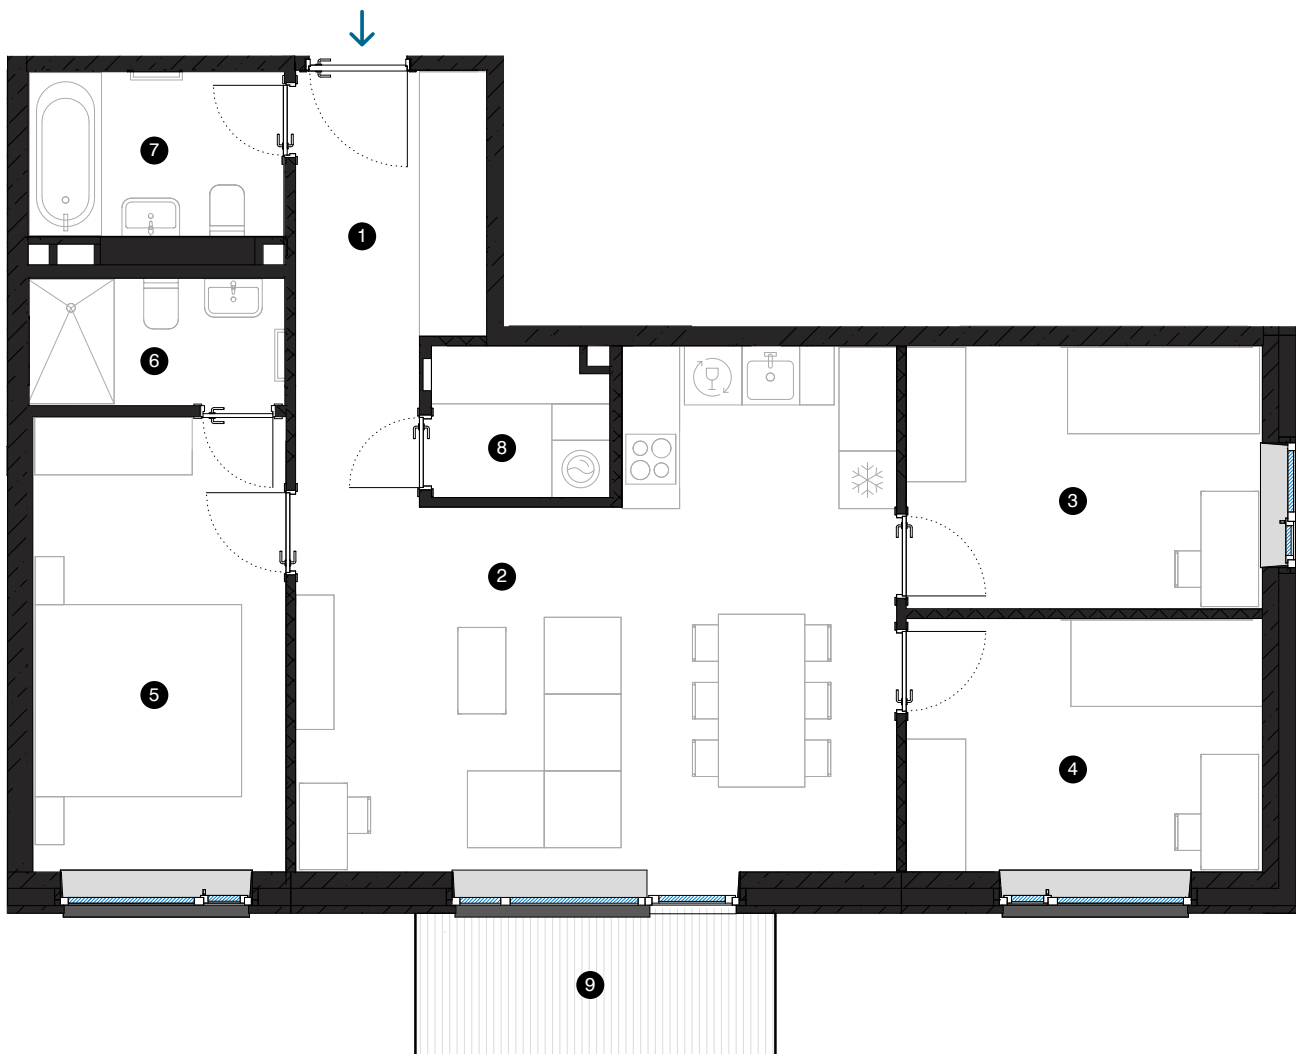

2. stāvs

Dzīvoklis Nr. 15

© SPILVES IELA 27, RĪGA

#	TELPA	M ²
1	Priekštelpa	5,5
2	Dzīvojamā istaba ar virtuves zonu	30,8
3	Istaba	10,1
4	Istaba	9,8
5	Istaba	12,3
6	Dušas telpa	3,5
7	Vannas istaba	4,6
8	Paņģitelpa	2,8
9	Balkons	5,6

Dzīvojamā platība 79,4
Kopējā platība 85

MĒROGS 1:80

KONTAKTI:

📍 sales@pillar.lv

📞 +371 25 633 133

✉️ Pulkveža Brieža iela 28A, Rīga, LV-1045