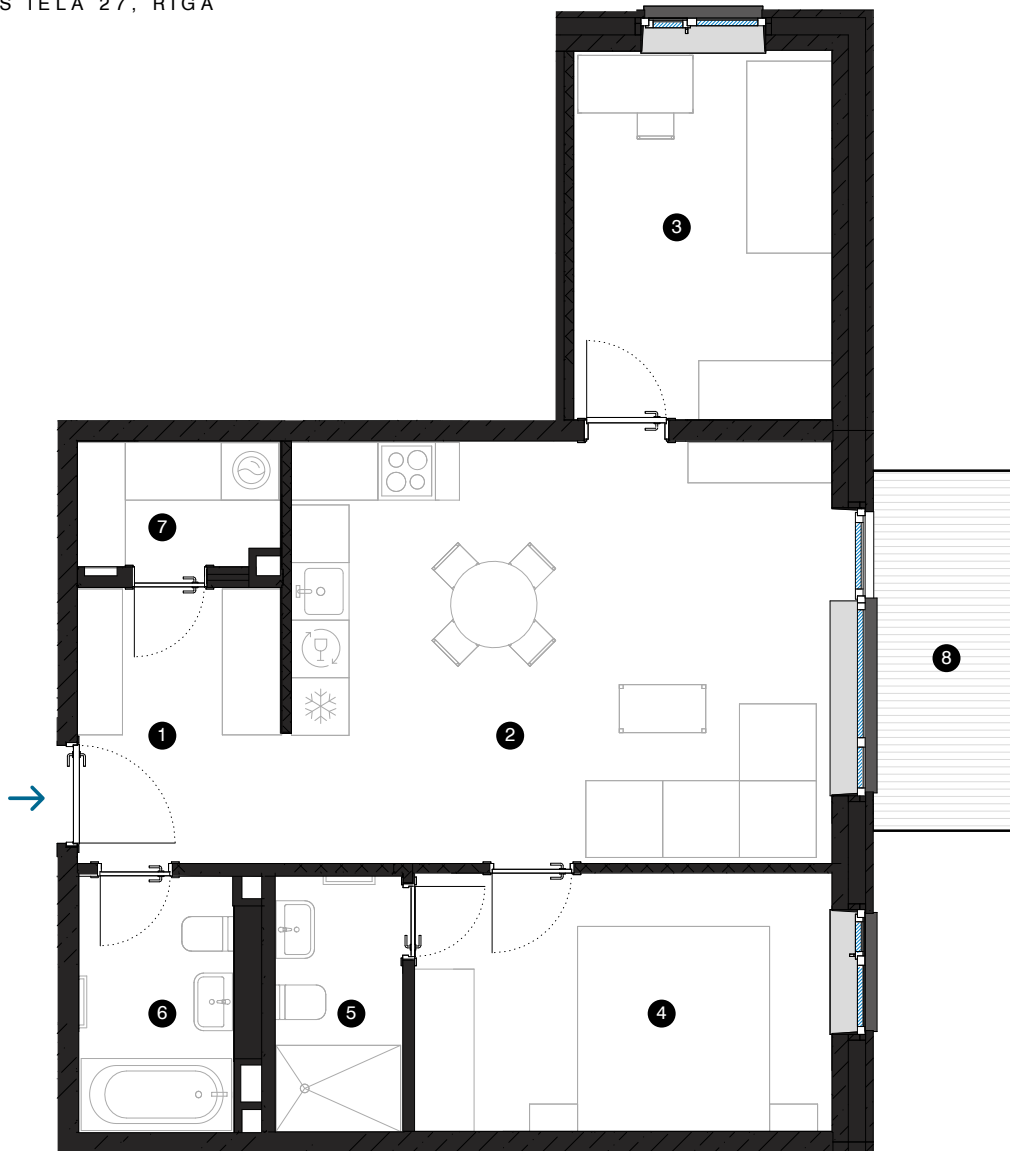

2. stāvs

# Dzīvoklis Nr. 14

© SPILVES IELA 27, RĪGA

#	TELPA	M <sup>2</sup>
1	Priekštelpa	6,2
2	Dzīvojamā istaba ar virtuves zonu	24,7
3	Istaba	10,3
4	Istaba	11,6
5	Dušas telpa	3,5
6	Vannas istaba	4,3
7	Palīgtelpa	2,7
8	Balkons	5,6

Dzīvojamā platība 63,3

Kopējā platība 68,9