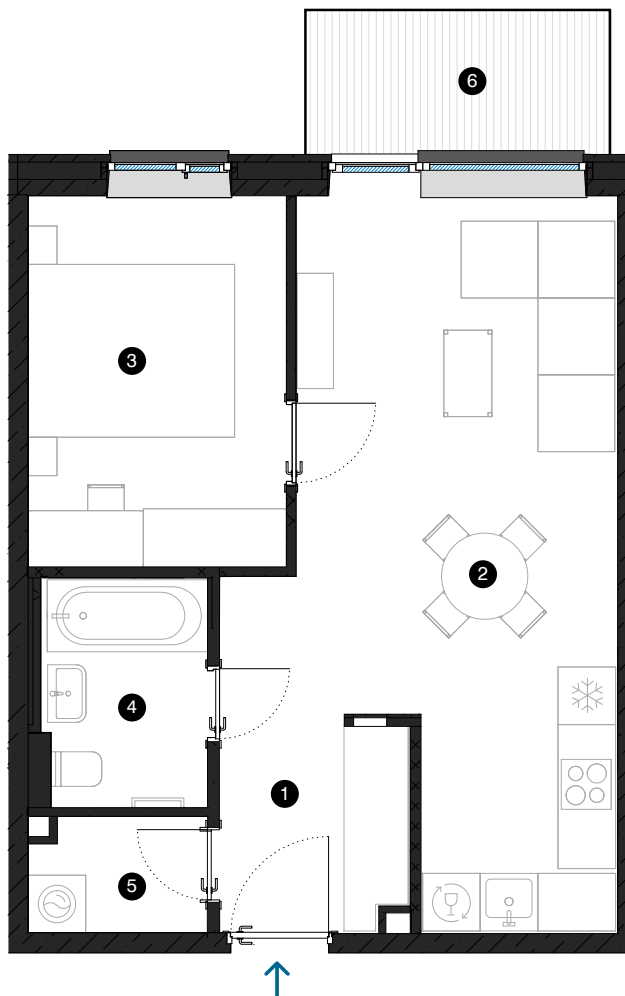

2. stāvs

# Dzīvoklis Nr. 12

© SPILVES IELA 27, RĪGA

#	TELPA	M <sup>2</sup>
1	Priekštelpa	4,3
2	Dzīvojamā istaba ar virtuves zonu	23,9
3	Istaba	10,4
4	Vannas istaba	4
5	Paļīgītelpa	2,2
6	Balkons	4,7
Dzīvojamā platība		44,8
Kopējā platība		49,5

**KONTAKTI:**

- sales@pillar.lv
- +371 25 633 133
- Pulkveža Brieža iela 28A, Rīga, LV-1045

MĒROGS 1:80 1 CM = 80 CM