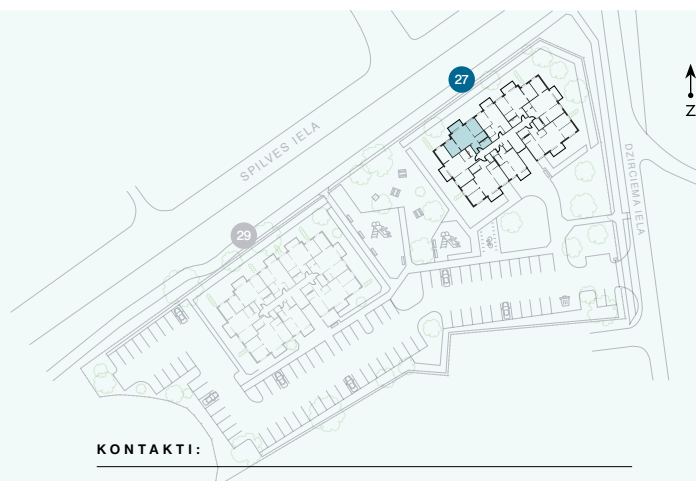

2. stāvs

# Dzīvoklis Nr. 11

© SPILVES IELA 27, RĪGA

#	TELPA	M <sup>2</sup>
1	Priekštelpa	5,5
2	Dzīvojamā istaba ar virtuves zonu	22,1
3	Istaba	10
4	Istaba	10,5
5	Vannas istaba	4,6
6	Paļģgtelpa	4,2
7	Balkons	5,6
Dzīvojamā platība		56,9
Kopējā platība		62,5