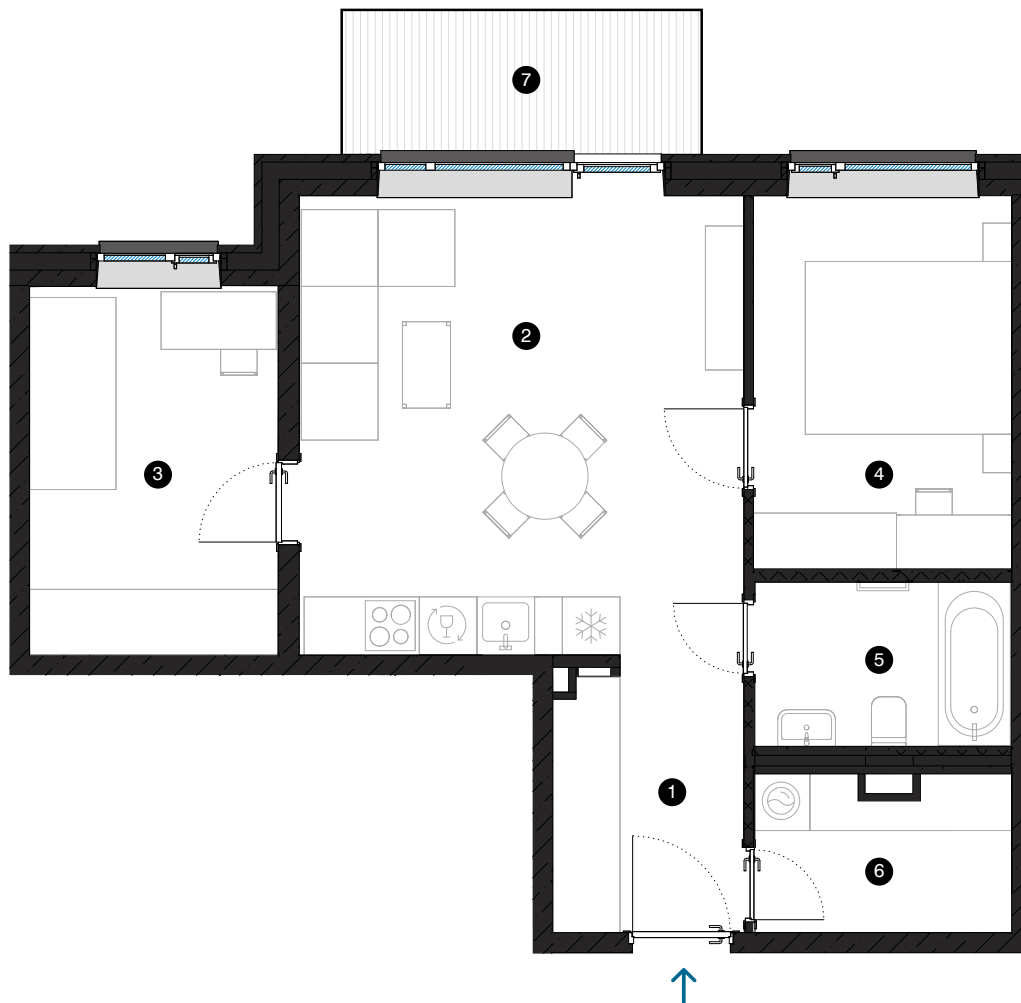

2. stāvs

# Dzīvoklis Nr. 11

© SPILVES IELA 27, RĪGA

#	TELPA	M <sup>2</sup>
1	Priekštelpa	5,5
2	Dzīvojamā istaba ar virtuves zonu	22,1
3	Istaba	10
4	Istaba	10,5
5	Vannas istaba	4,6
6	Paļģgtelpa	4,2
7	Balkons	5,6
Dzīvojamā platība		56,9
Kopējā platība		62,5

**KONTAKTI:**

- 📍 sales@pillar.lv
- ☎ +371 25 633 133
- ✉ Pulkveža Brieža iela 28A, Rīga, LV-1045

MĒROGS 1:80 1 CM = 80 CM