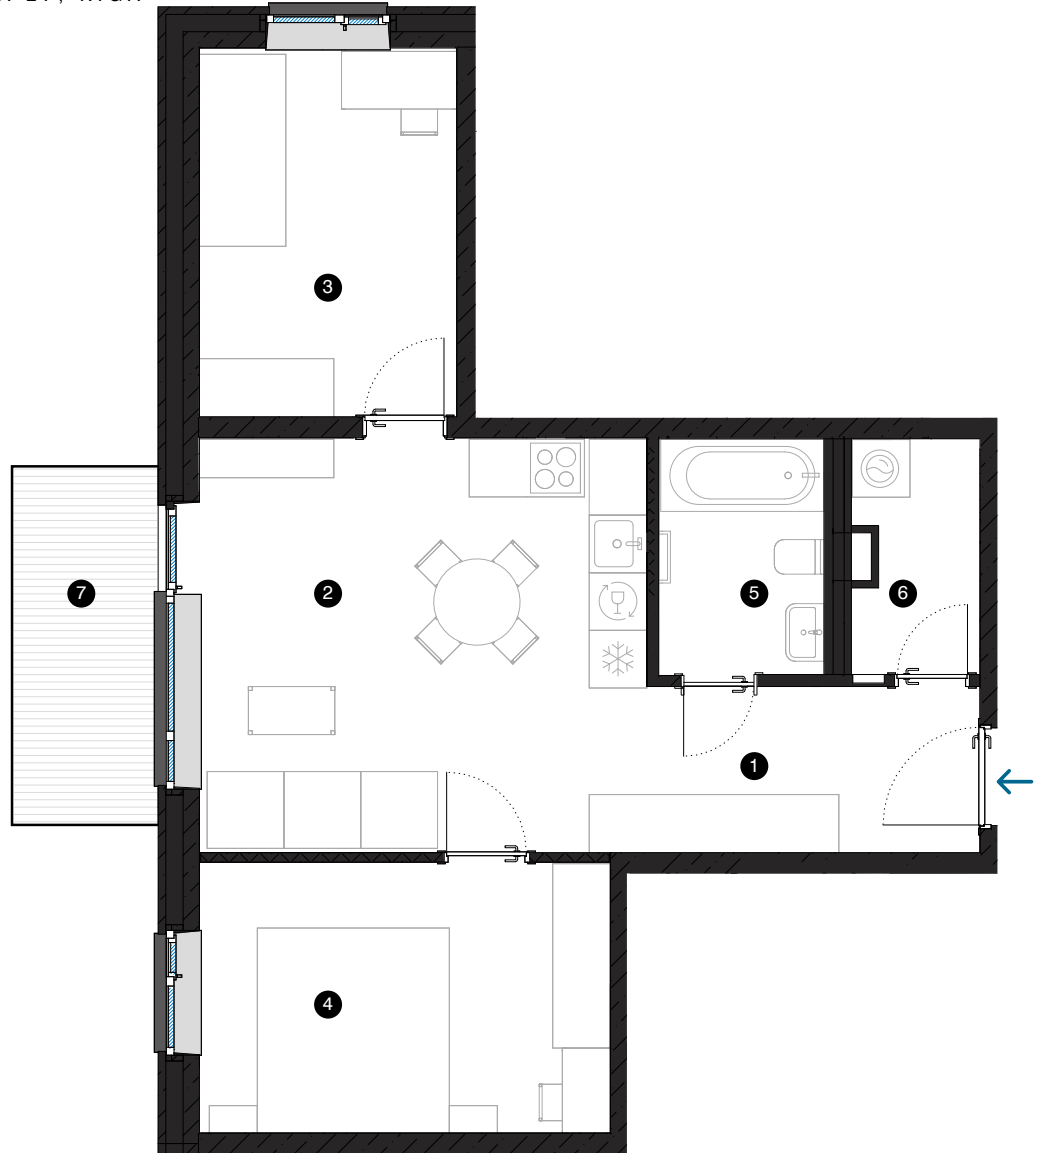

2. stāvs

Dzīvoklis Nr. 10

© SPILVES IELA 27, RĪGA

#	TELPA	M ²
1	Priekštelpa	6
2	Dzīvojamā istaba ar virtuves zonu	20,2
3	Istaba	10,3
4	Istaba	12,1
5	Vannas istaba	4,3
6	Palīgtelpa	3,1
7	Balkons	5,6

Dzīvojamā platība 56
Kopējā platība 61,6