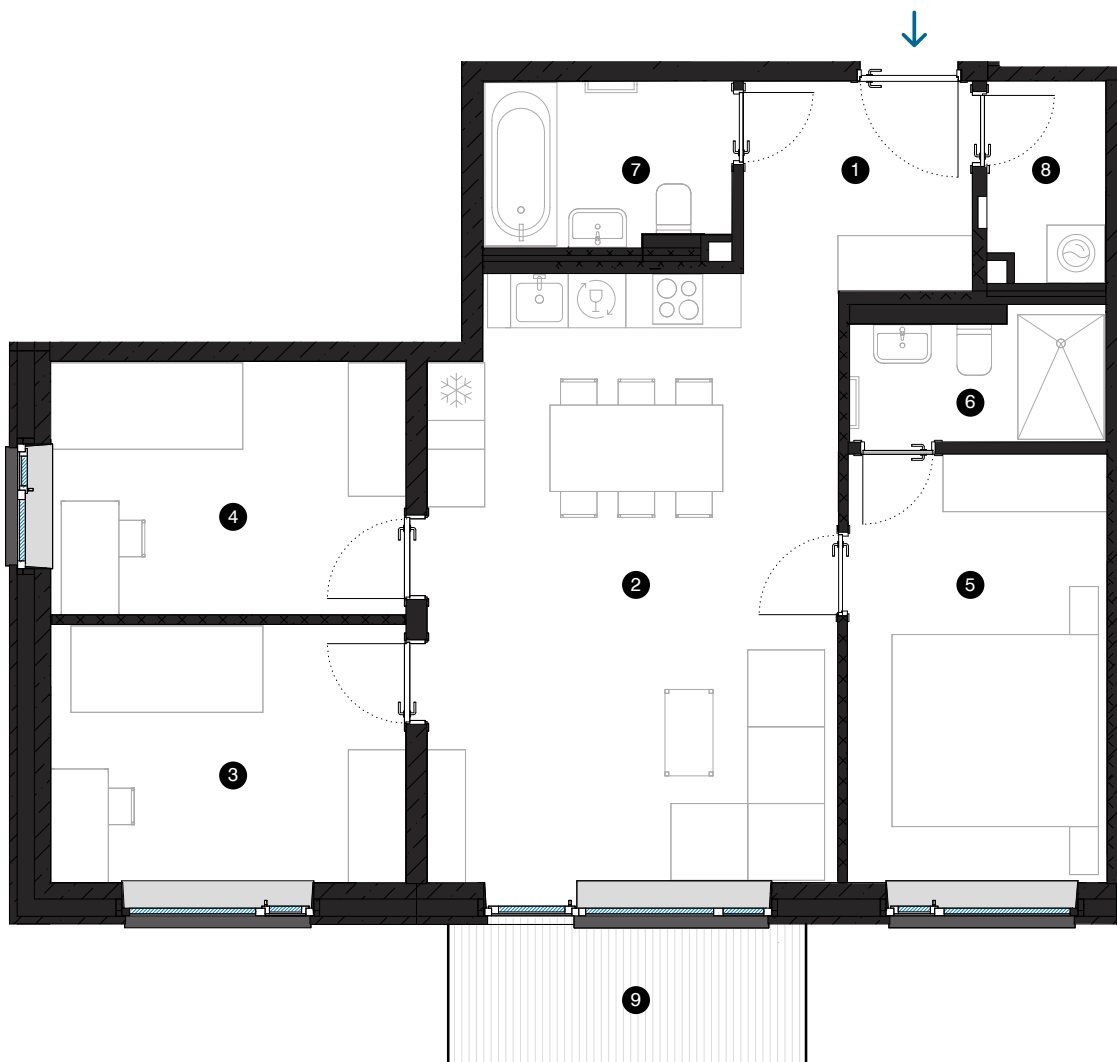

2. stāvs

Dzīvoklis Nr. 9

© SPILVES IELA 27, RĪGA

#	TELPA	M ²
1	Priekštelpa	5,1
2	Dzīvojamā istaba ar virtuves zonu	26,7
3	Istaba	10
4	Istaba	9,8
5	Istaba	12
6	Dušas telpa	3,4
7	Vannas istaba	4,3
8	Paļīgītelpa	2,5
9	Balkons	5,6

Dzīvojamā platība 73,8
Kopējā platība 79,4

MĒROGS 1:80 0 80 160 240 1 CM = 80 CM

KONTAKTI:

- 📍 sales@pillar.lv
- 📞 +371 25 633 133
- ✉️ Pulkveža Brieža iela 28A, Rīga, LV-1045