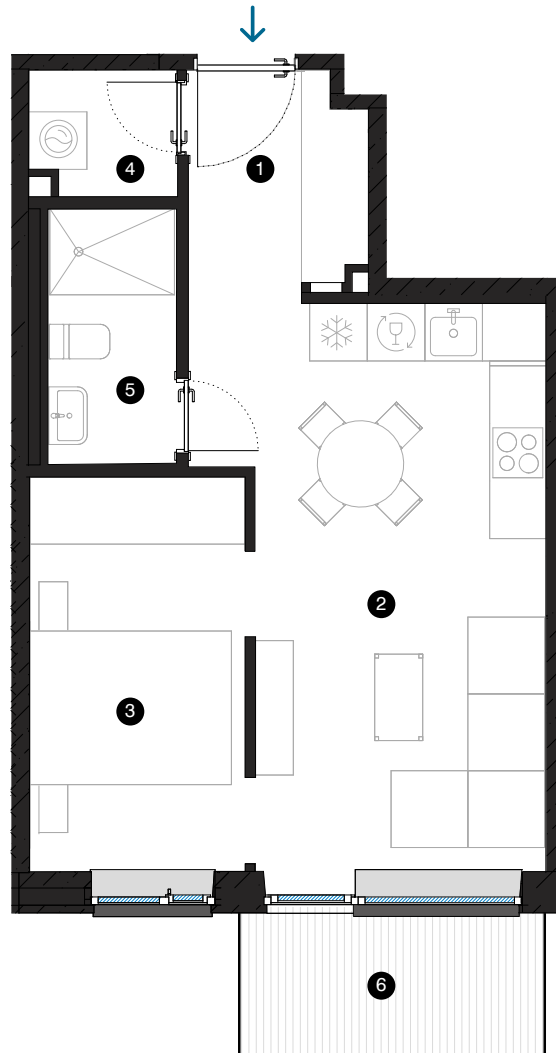

2. stāvs

Dzīvoklis Nr. 8

© SPILVES IELA 27, RĪGA

#	TELPA	M ²
1	Priekštelpa	4,2
2	Dzīvojamā istaba ar virtuves zonu	19,2
3	Istaba	9,2
4	Paļīgelpa	1,9
5	Vannas istaba	3,5
6	Balkons	4,7
	Dzīvojamā platība	38
	Kopējā platība	42,7

KONTAKTI:

📍 sales@pillar.lv

☎ +371 25 633 133

✉ Pulkveža Brieža iela 28A, Rīga, LV-1045

MĒROGS 1:80 1 CM = 80 CM