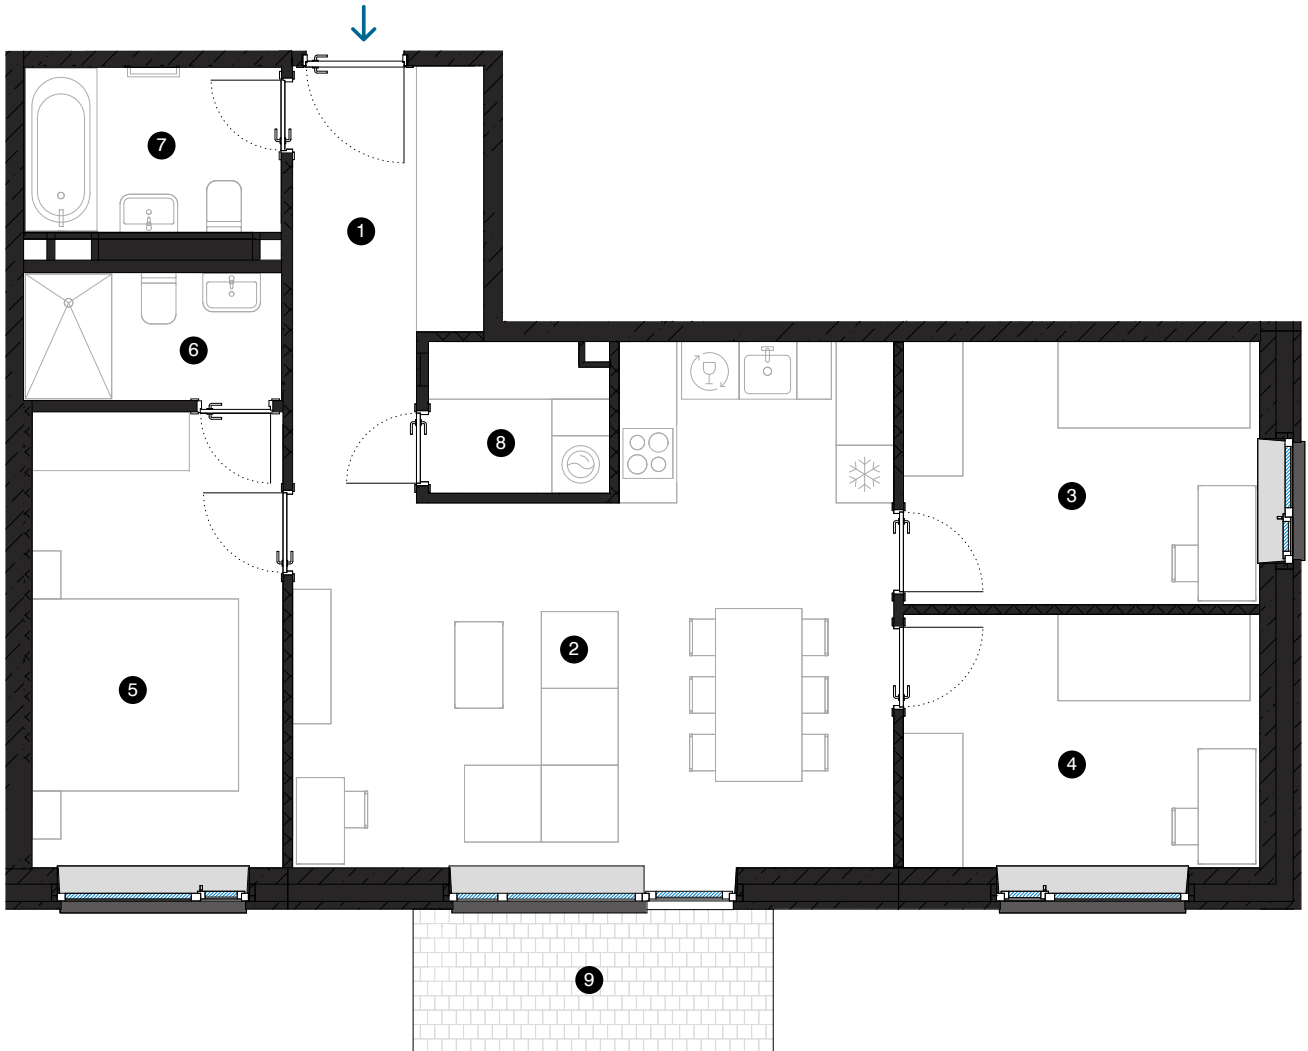

1. stāvs

Dzīvoklis Nr. 7

© SPILVES IELA 27, RĪGA

#	TELPA	M ²
1	Priekštelpa	5,5
2	Dzīvojamā istaba ar virtuves zonu	30,8
3	Istaba	10,1
4	Istaba	9,8
5	Istaba	12,3
6	Dušas telpa	3,5
7	Vannas istaba	4,6
8	Palīgtelpa	2,8
9	Terase	5,6

Dzīvojamā platība 79,4
Kopējā platība 85

MĒROGS 1:80

KONTAKTI:

📍 sales@pillar.lv

📞 +371 25 633 133

✉️ Pulkveža Brieža iela 28A, Rīga, LV-1045