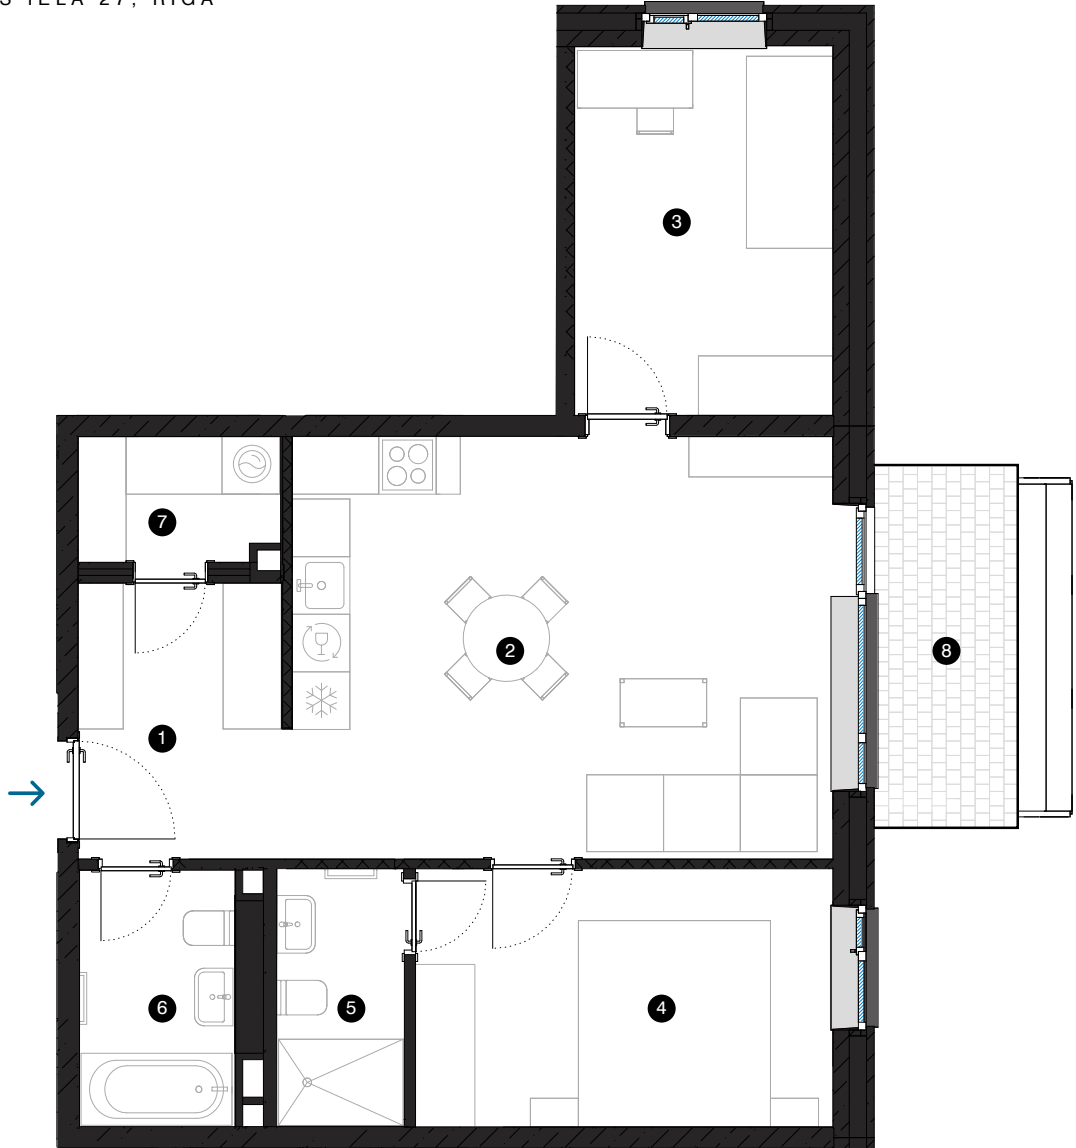

1. stāvs

Dzīvoklis Nr. 6

© SPILVES IELA 27, RĪGA

#	TELPA	M ²
1	Priekštelpa	6,2
2	Dzīvojamā istaba ar virtuves zonu	24,9
3	Istaba	10,4
4	Istaba	11,8
5	Dušas telpa	3,5
6	Vannas istaba	4,3
7	Palīgtelpa	2,7
8	Balkons	5,6

Dzīvojamā platība 63,8

Kopējā platība 69,4

KONTAKTI:

📍 sales@pillar.lv

📞 +371 25 633 133

✉️ Pulkveža Brieža iela 28A, Rīga, LV-1045

MĒROGS 1:80 1 CM = 80 CM