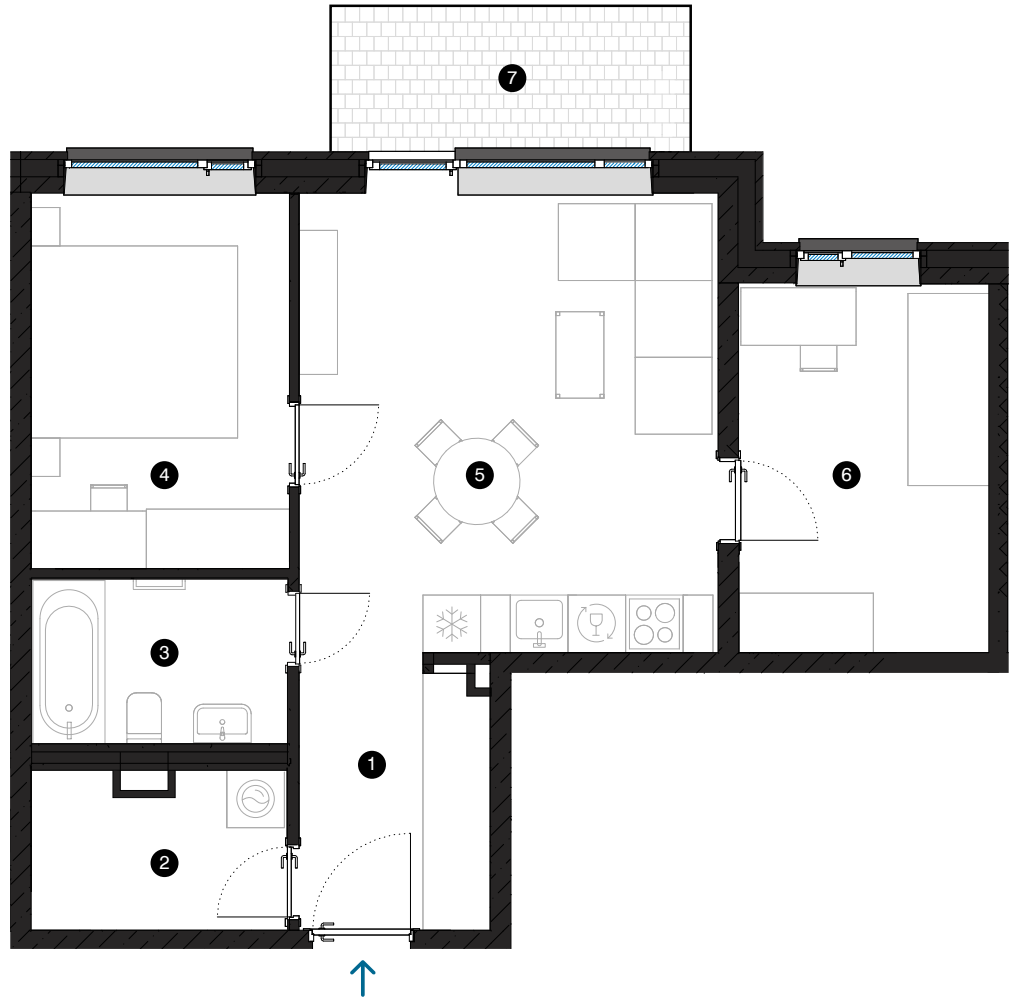

1. stāvs

# Dzīvoklis Nr. 5

© SPILVES IELA 27, RĪGA

#	TELPA	M <sup>2</sup>
1	Priekštelpa	5,5
2	Palīgtelpa	4,2
3	Vannas istaba	4,6
4	Istaba	10,5
5	Dzīvojamā istaba ar virtuves zonu	20,9
6	Istaba	10,1
7	Balkons	5,6