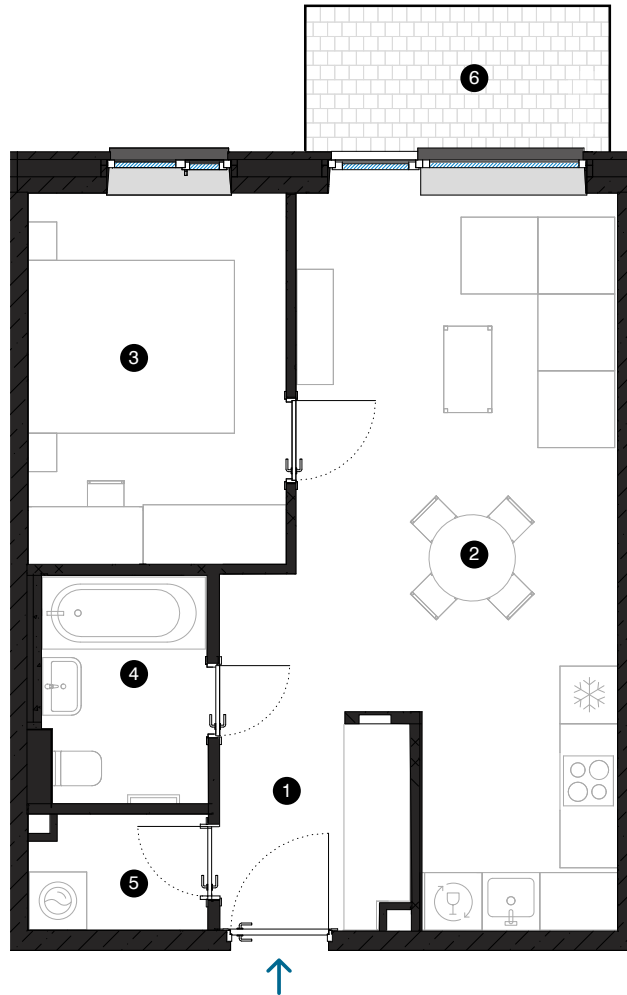

1. stāvs

Dzīvoklis Nr. 4

© SPILVES IELA 27, RĪGA

#	TELPA	M ²
1	Priekštelpa	4,3
2	Dzīvojamā istaba ar virtuves zonu	23,8
3	Istaba	10,4
4	Vannas istaba	4
5	Paļīgītelpa	2,2
6	Balkons	4,7
Dzīvojamā platība		44,7
Kopējā platība		49,4

KONTAKTI:

📍 sales@pillar.lv

☎ +371 25 633 133

✉ Pulkveža Brieža iela 28A, Rīga, LV-1045

MĒROGS 1:80 1 CM = 80 CM