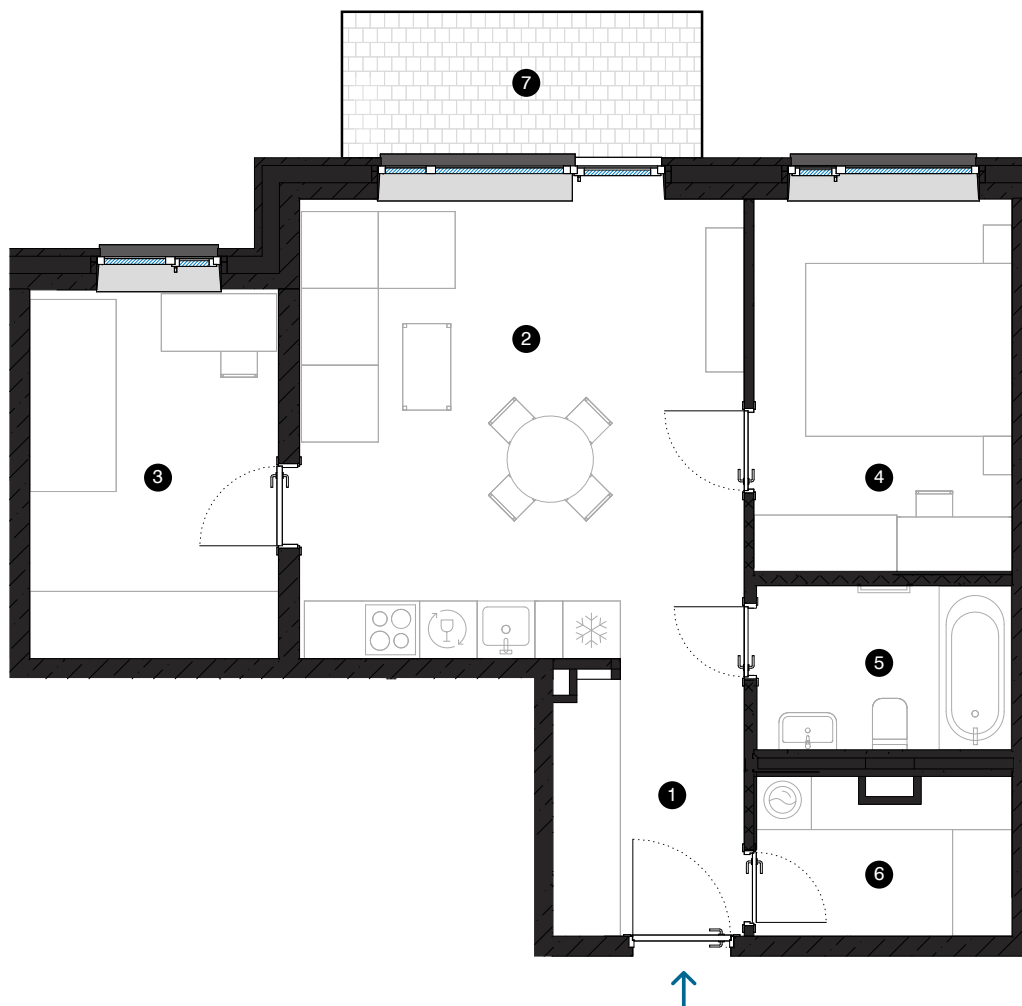

1. stāvs

Dzīvoklis Nr. 3

© SPILVES IELA 27, RĪGA

#	TELPA	M ²
1	Priekštelpa	5,5
2	Dzīvojamā istaba ar virtuves zonu	22,1
3	Istaba	10
4	Istaba	10,5
5	Vannas istaba	4,5
6	Paļīgītelpa	4,2
7	Balkons	5,6
Dzīvojamā platība		56,8
Kopējā platība		62,4

KONTAKTI:

- 📍 sales@pillar.lv
- 📞 +371 25 633 133
- ✉️ Pulkveža Brieža iela 28A, Rīga, LV-1045

MĒROGS 1:80 1 CM = 80 CM