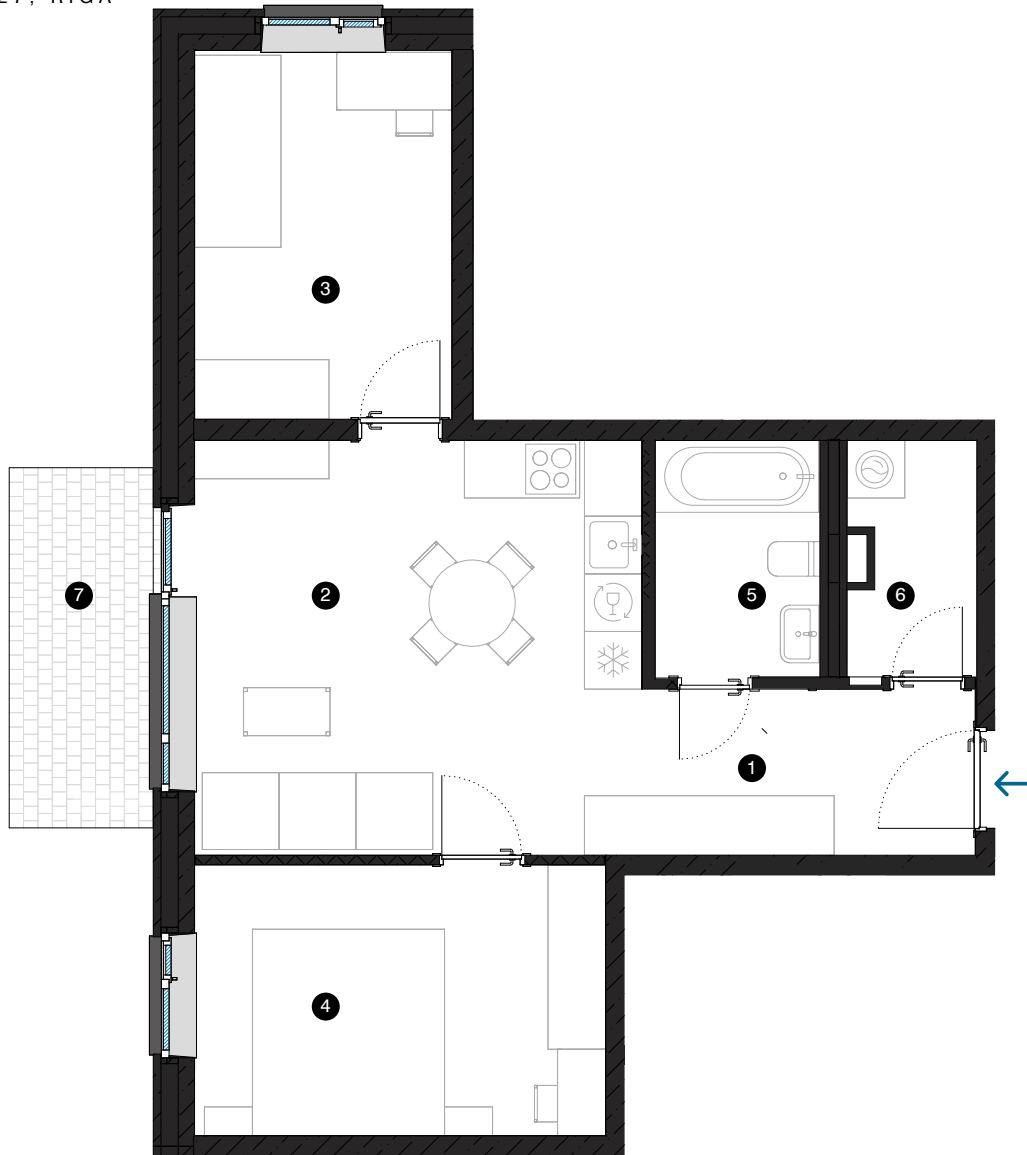

1. stāvs

Dzīvoklis Nr. 2

© SPILVES IELA 27, RĪGA

#	TELPA	M ²
1	Priekštelpa	6
2	Dzīvojamā istaba ar virtuves zonu	20,2
3	Istaba	10,3
4	Istaba	12,1
5	Vannas istaba	4,2
6	Palīgtelpa	3,1
7	Terase	5,6
Dzīvojamā platība		55,9
Kopējā platība		61,5