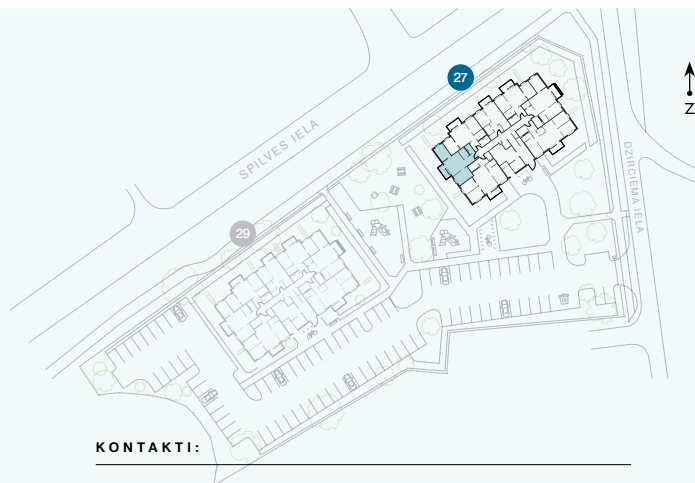

1. stāvs

Dzīvoklis Nr. 2

© SPILVES IELA 27, RĪGA

#	TELPA	M ²
1	Priekštelpa	6
2	Dzīvojamā istaba ar virtuves zonu	20,2
3	Istaba	10,3
4	Istaba	12,1
5	Vannas istaba	4,2
6	Palīgtelpa	3,1
7	Terase	5,6
Dzīvojamā platība		55,9
Kopējā platība		61,5