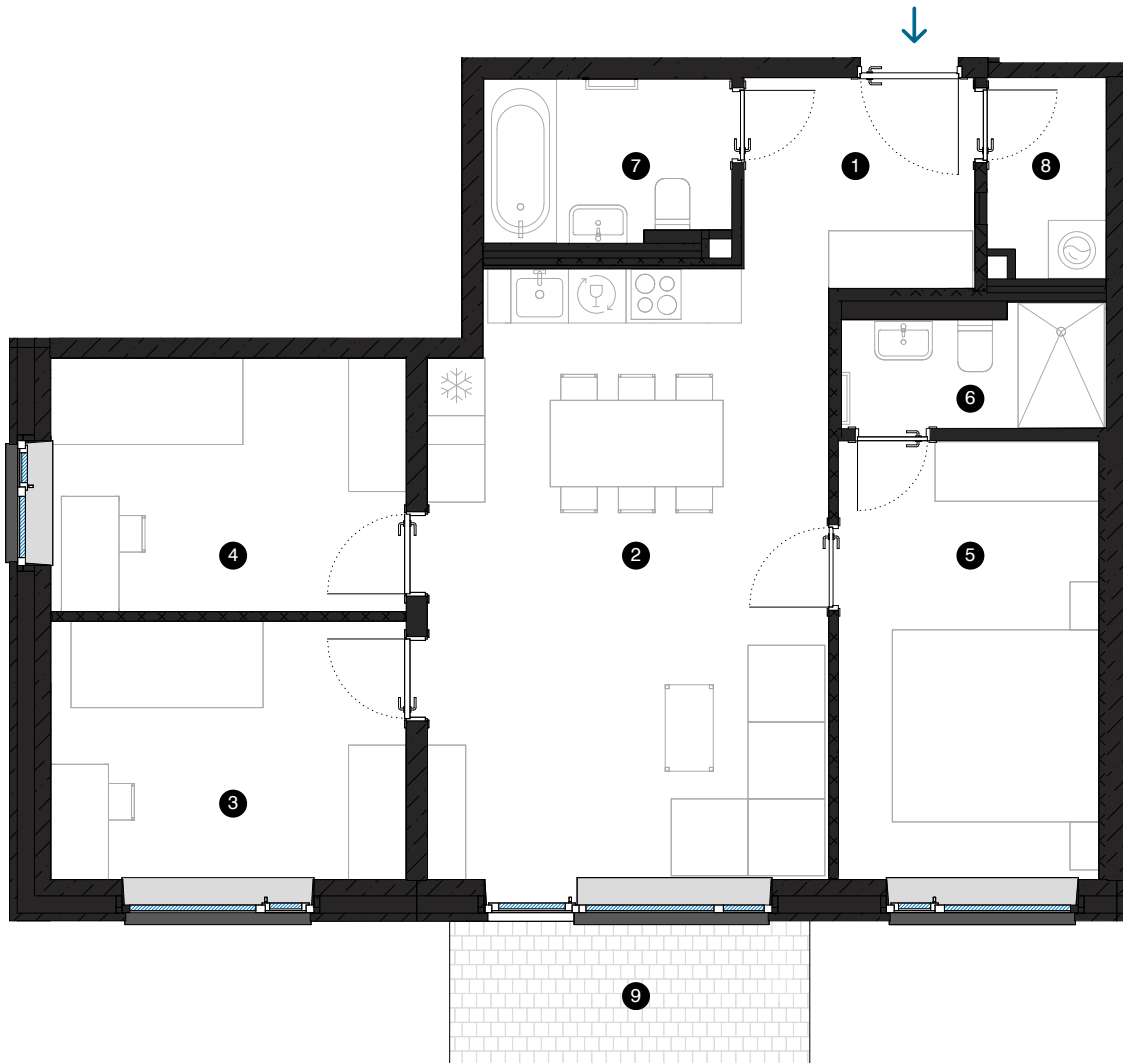

1. stāvs

Dzīvoklis Nr. 1

© SPILVES IELA 27, RĪGA

#	TELPA	M ²
1	Priekštelpa	5
2	Dzīvojamā istaba ar virtuves zonu	26,1
3	Istaba	10
4	Istaba	9,8
5	Istaba	12,4
6	Dušas telpa	3,3
7	Vannas istaba	4,3
8	Paļīgītelpa	2,5
9	Terase	5,6

Dzīvojamā platība 73,4
Kopējā platība 79

MĒROGS 1:80

KONTAKTI:

📍 sales@pillar.lv

☎ +371 25 633 133

✉ Pulkveža Brieža iela 28A, Rīga, LV-1045