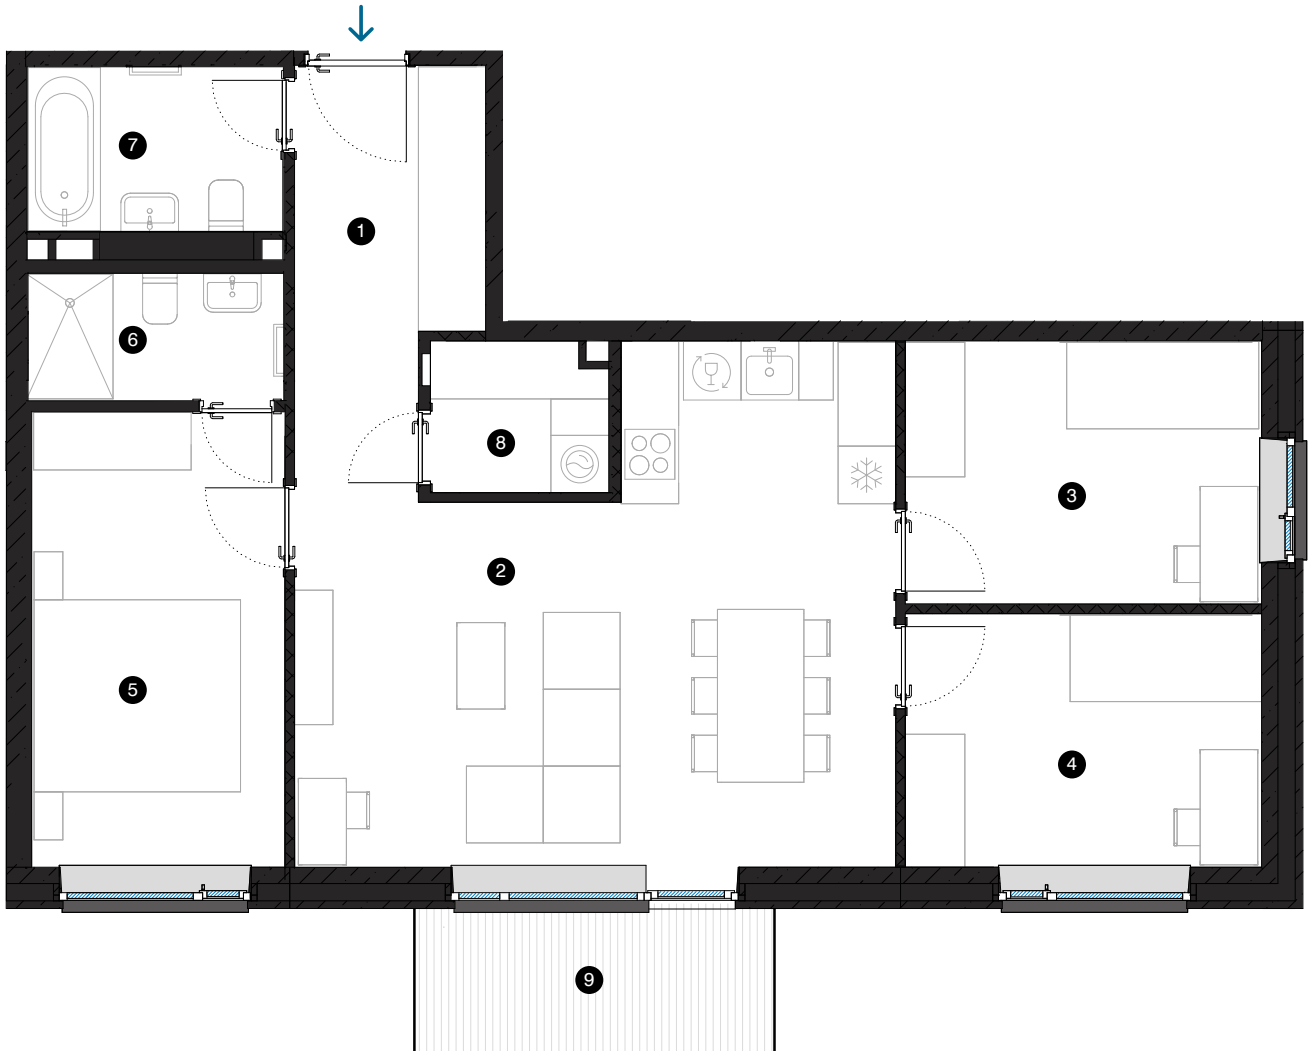

7th floor

Apartment # 55

© SPILVES 29, RĪGA

#	ROOM	M ²
1	Hall	5,5
2	Living room & Kitchen	30,8
3	Room	10,1
4	Room	9,8
5	Room	12,3
6	Bathroom	3,5
7	Bathroom	4,6
8	Utility room	2,8
9	Balcony	5,6

Living area 79,4
Total area 85

SCALE 1:80

0 80 160 240 1 CM = 80 CM

CONTACT:

📍 sales@pillar.lv

📞 +371 25 633 133

✉️ Pulkveža Brieža iela 28A, Rīga, LV-1045