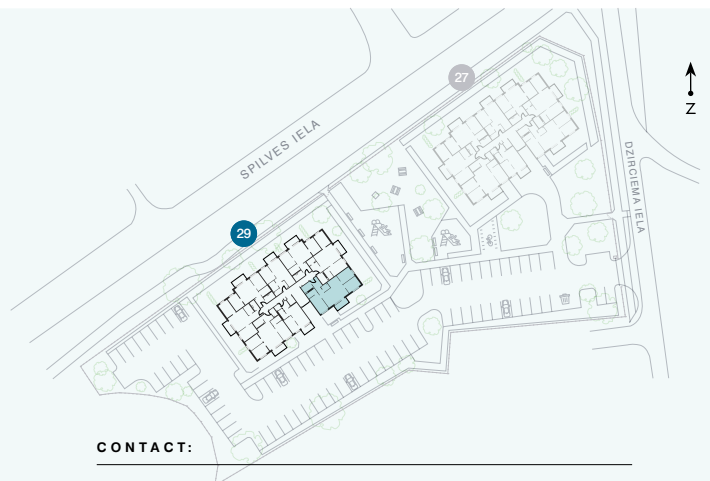

7th floor

Apartment # 55

© SPILVES 29, RĪGA

#	ROOM	M ²
1	Hall	5,5
2	Living room & Kitchen	30,8
3	Room	10,1
4	Room	9,8
5	Room	12,3
6	Bathroom	3,5
7	Bathroom	4,6
8	Utility room	2,8
9	Balcony	5,6

Living area 79,4
Total area 85

SCALE 1:80

0 80 160 240 1 CM = 80 CM

CONTACT:

📍 sales@pillar.lv

📞 +371 25 633 133

✉️ Pulkveža Brieža iela 28A, Rīga, LV-1045