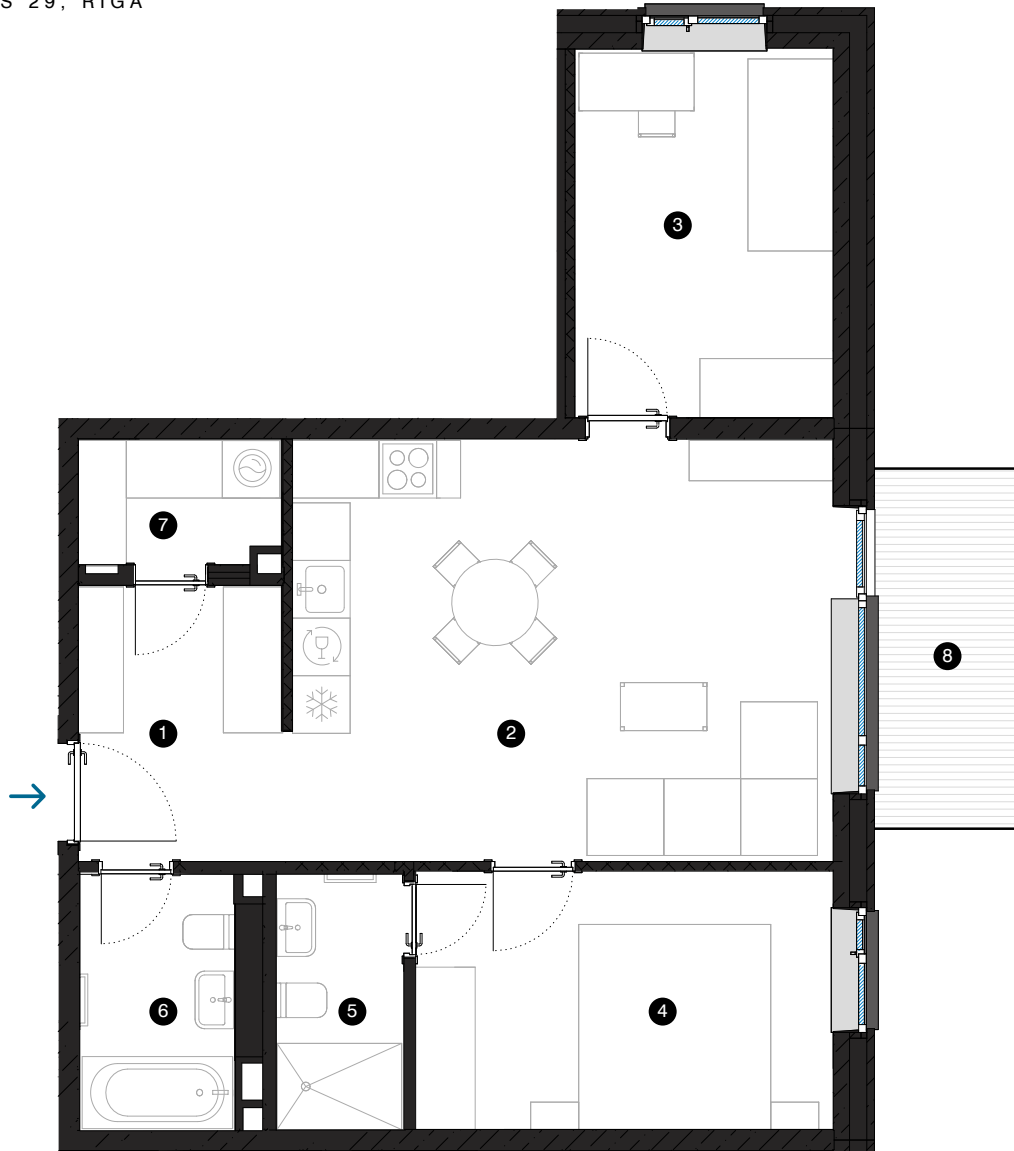

7th floor

Apartment # 54

© SPILVES 29, RĪGA

#	ROOM	M ²
1	Hall	6,2
2	Living room & Kitchen	24,7
3	Room	10,3
4	Room	11,6
5	Bathroom	3,5
6	Bathroom	4,3
7	Utility room	2,7
8	Balcony	5,6
Living area		63,3
Total area		68,9

CONTACT:

📍 sales@pillar.lv

☎ +371 25 633 133

✉ Pulkveža Brieža iela 28A, Rīga, LV-1045

SCALE 1:80

0 80 160 240 1 CM = 80 CM