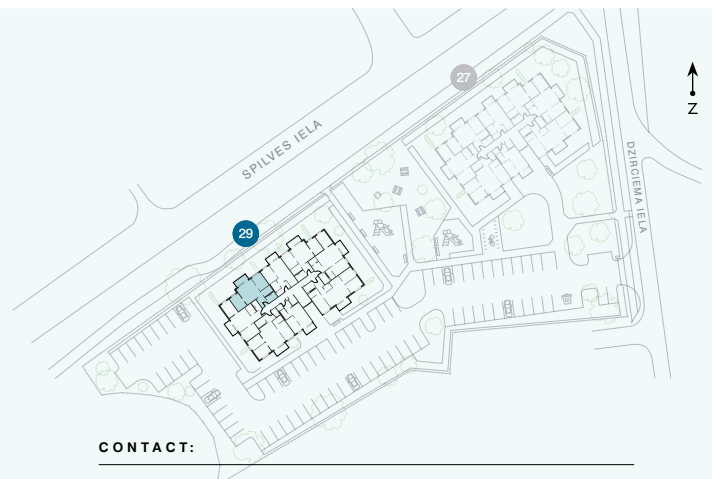

7th floor

Apartment # 51

© SPILVES 29, RĪGA

#	ROOM	M ²
1	Hall	5,5
2	Living room & Kitchen	22,1
3	Room	10
4	Room	10,5
5	Bathroom	4,6
6	Utility room	4,2
7	Balcony	5,6
Living area		56,9
Total area		62,5

CONTACT:

📍 sales@pillar.lv

📞 +371 25 633 133

✉️ Pulkveža Brieža iela 28A, Rīga, LV-1045

SCALE 1:80

0 80 160 240 1 CM = 80 CM