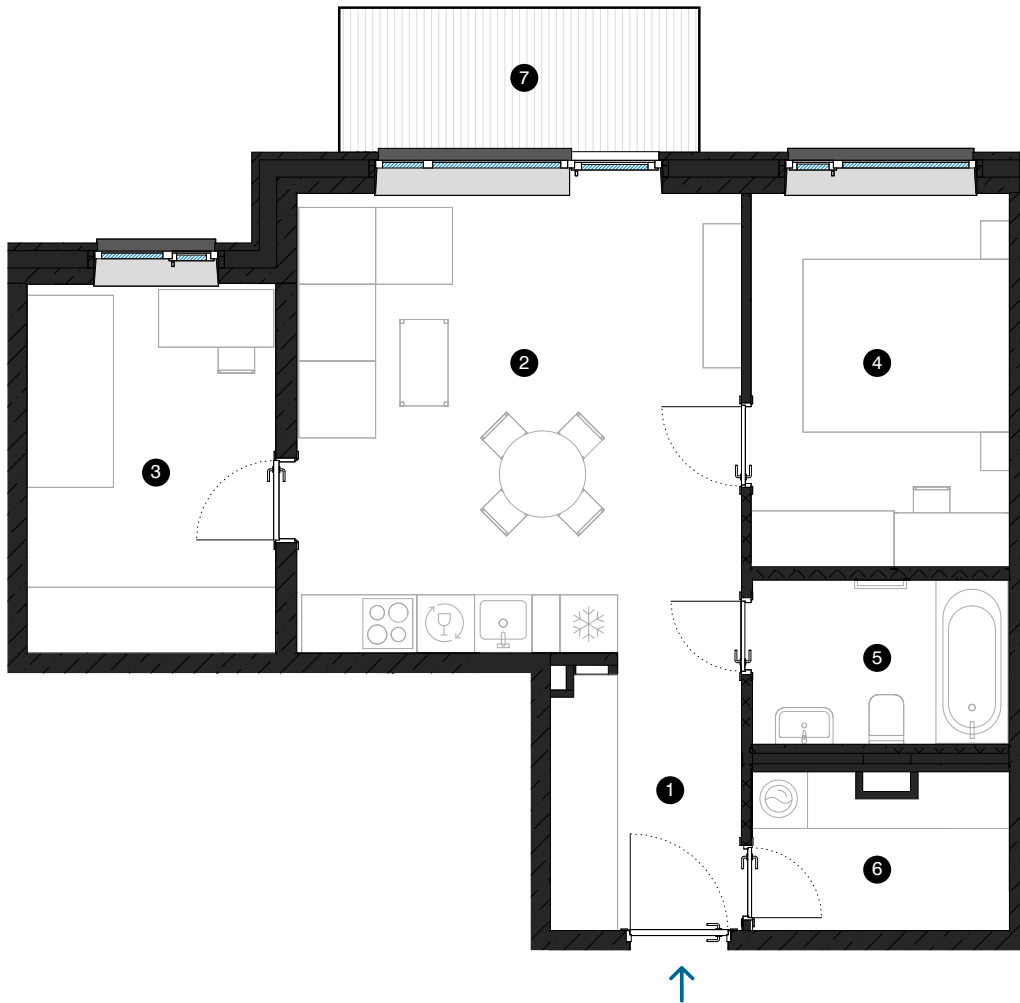

7th floor

Apartment # 51

© SPILVES 29, RĪGA

#	ROOM	M ²
1	Hall	5,5
2	Living room & Kitchen	22,1
3	Room	10
4	Room	10,5
5	Bathroom	4,6
6	Utility room	4,2
7	Balcony	5,6
Living area		56,9
Total area		62,5

CONTACT:

📍 sales@pillar.lv

📞 +371 25 633 133

✉️ Pulkveža Brieža iela 28A, Rīga, LV-1045

SCALE 1:80

0 80 160 240 1 CM = 80 CM