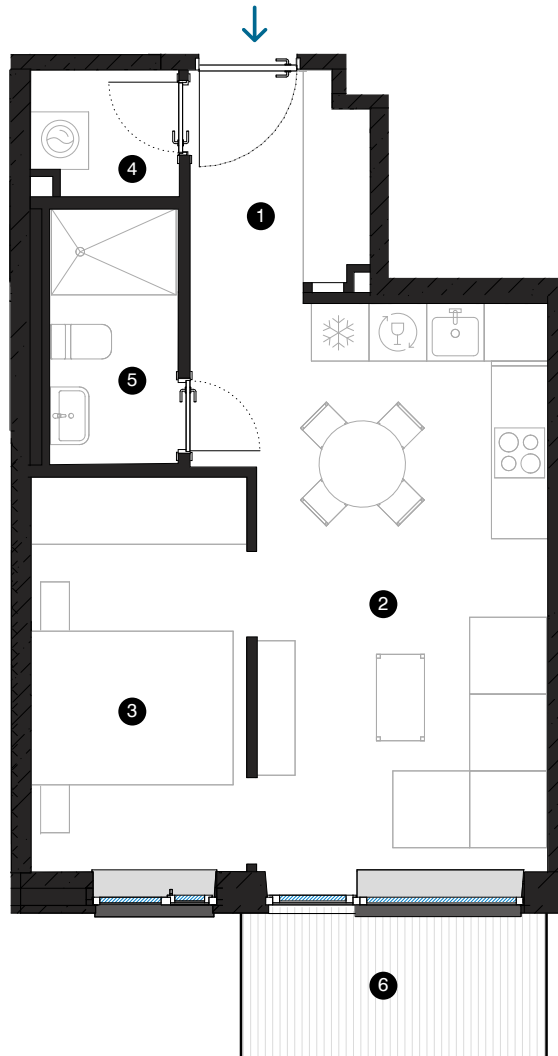

7th floor

Apartment # 48

© SPILVES 29, RĪGA

#	ROOM	M ²
1	Hall	4,2
2	Living room & Kitchen	19,2
3	Room	9,2
4	Utility room	1,9
5	Bathroom	3,5
6	Balcony	4,7
Living area		38
Total area		42,7

CONTACT:

📍 sales@pillar.lv

📞 +371 25 633 133

✉️ Pulkveža Brieža iela 28A, Rīga, LV-1045

SCALE 1:80

0 80 160 240 1 CM = 80 CM