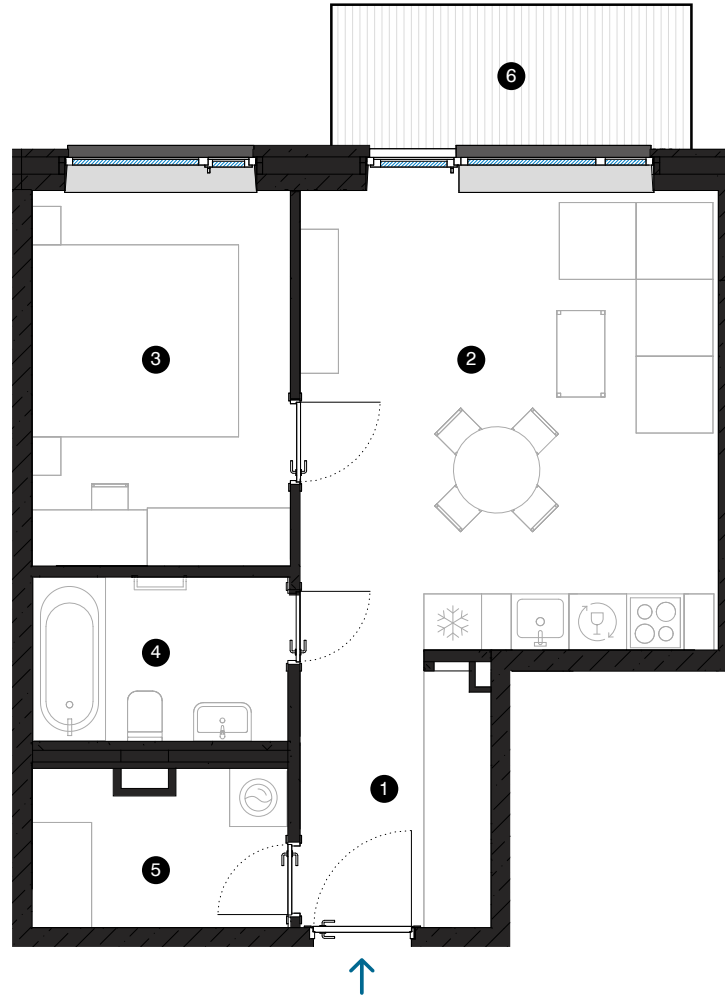

6th floor

Apartment # 45

© SPILVES 29, RĪGA

#	ROOM	M ²
1	Hall	5,5
2	Living room & Kitchen	20,8
3	Room	10,5
4	Bathroom	4,6
5	Utility room	4,2
6	Balcony	5,6
Living area		45,6
Total area		51,2

CONTACT:

📍 sales@pillar.lv

☎ +371 25 633 133

✉ Pulkveža Brieža iela 28A, Rīga, LV-1045

SCALE 1:80

0 80 160 240 1 CM = 80 CM