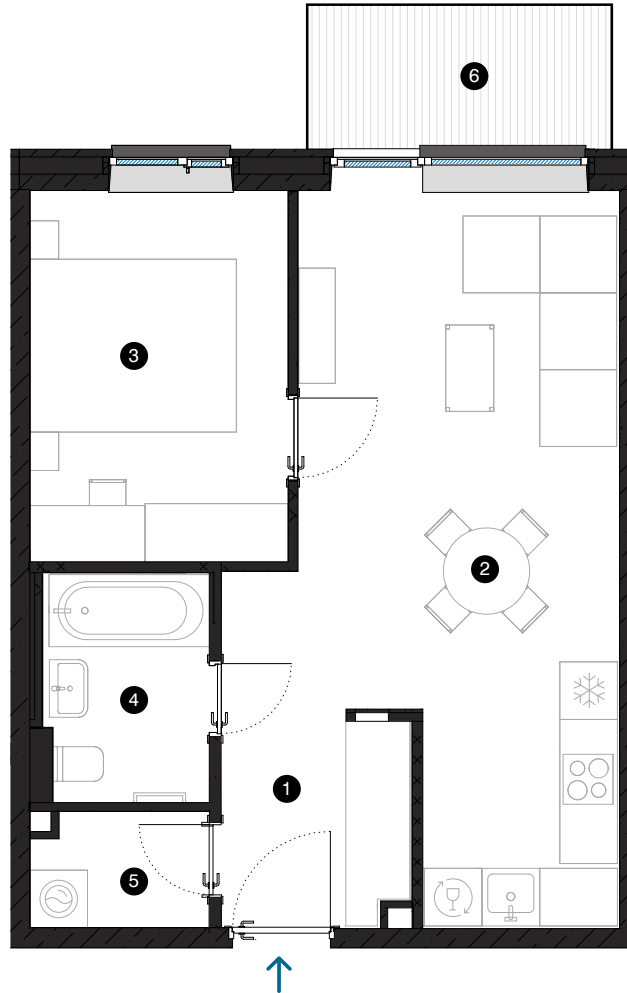

6th floor

# Apartment # 44

© SPILVES 29, RĪGA

#	ROOM	M <sup>2</sup>
1	Hall	4,3
2	Living room & Kitchen	23,9
3	Room	10,4
4	Bathroom	4
5	Utility room	2,2
6	Balcony	4,7
Living area		44,8
Total area		49,5

**CONTACT:**

📍 sales@pillar.lv

📞 +371 25 633 133

✉️ Pulkveža Brieža iela 28A, Rīga, LV-1045

SCALE 1:80

0 80 160 240 1 CM = 80 CM