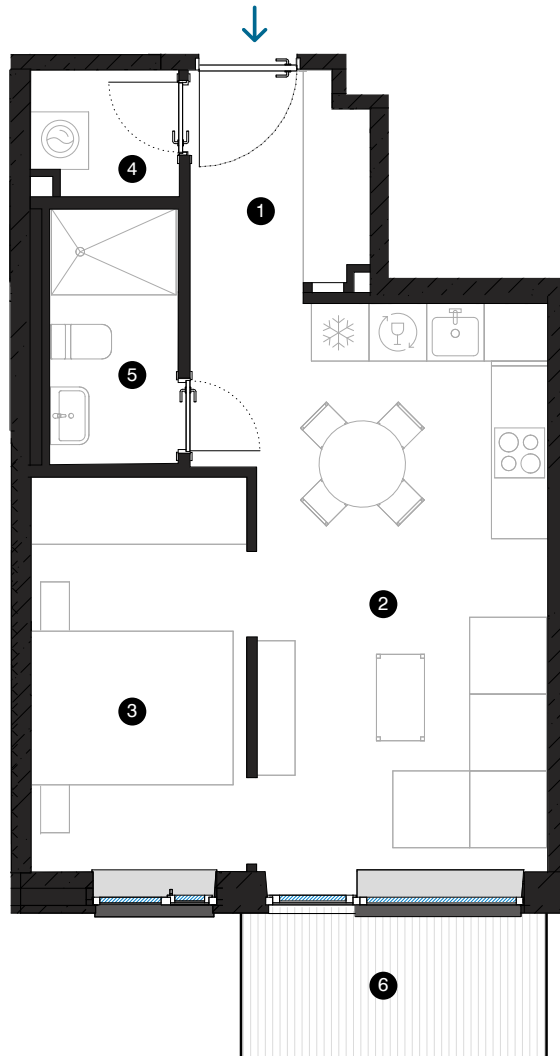

6th floor

# Apartment # 40

© SPILVES 29, RĪGA

#	ROOM	M <sup>2</sup>
1	Hall	4,2
2	Living room & Kitchen	19,2
3	Room	9,2
4	Utility room	1,9
5	Bathroom	3,5
6	Balcony	4,7
Living area		38
Total area		42,7

**CONTACT:**

📍 sales@pillar.lv

📞 +371 25 633 133

✉️ Pulkveža Brieža iela 28A, Rīga, LV-1045

SCALE 1:80

0 80 160 240 1 CM = 80 CM