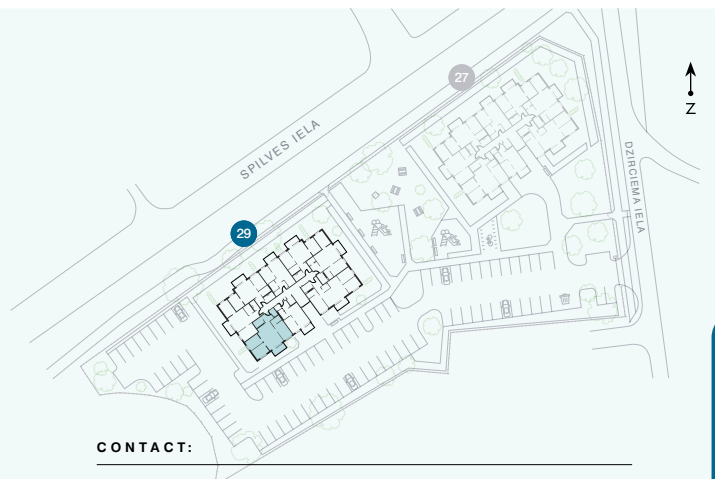

# Apartment # 25

© SPILVES 29, RĪGA

#	ROOM	M <sup>2</sup>
1	Hall	5,1
2	Living room & Kitchen	26,7
3	Room	10
4	Room	9,8
5	Room	12
6	Bathroom	3,4
7	Bathroom	4,3
8	Utility room	2,5
9	Balcony	5,6

Living area 73,8  
Total area 79,4