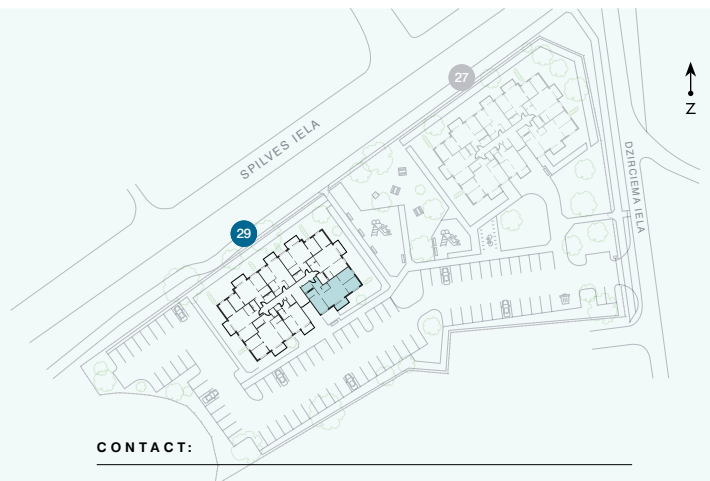

CONTACT:

📍 sales@pillar.lv

📞 +371 25 633 133

✉️ Pulkveža Brieža iela 28A, Rīga, LV-1045